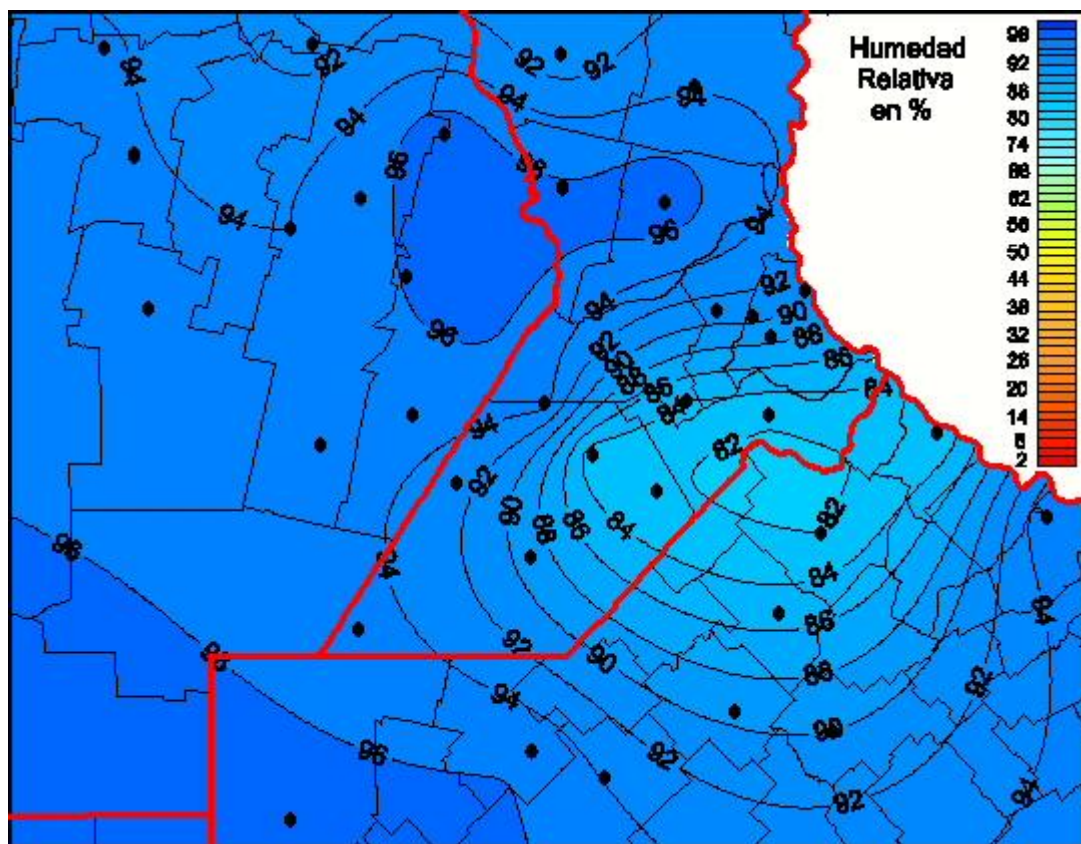

Humedad Relativa

Mapa de humedad relativa de las las últimas 24 horas.
(Desde las 8:00AM hasta las 8:00AM). Se actualiza a las 10:00hs.