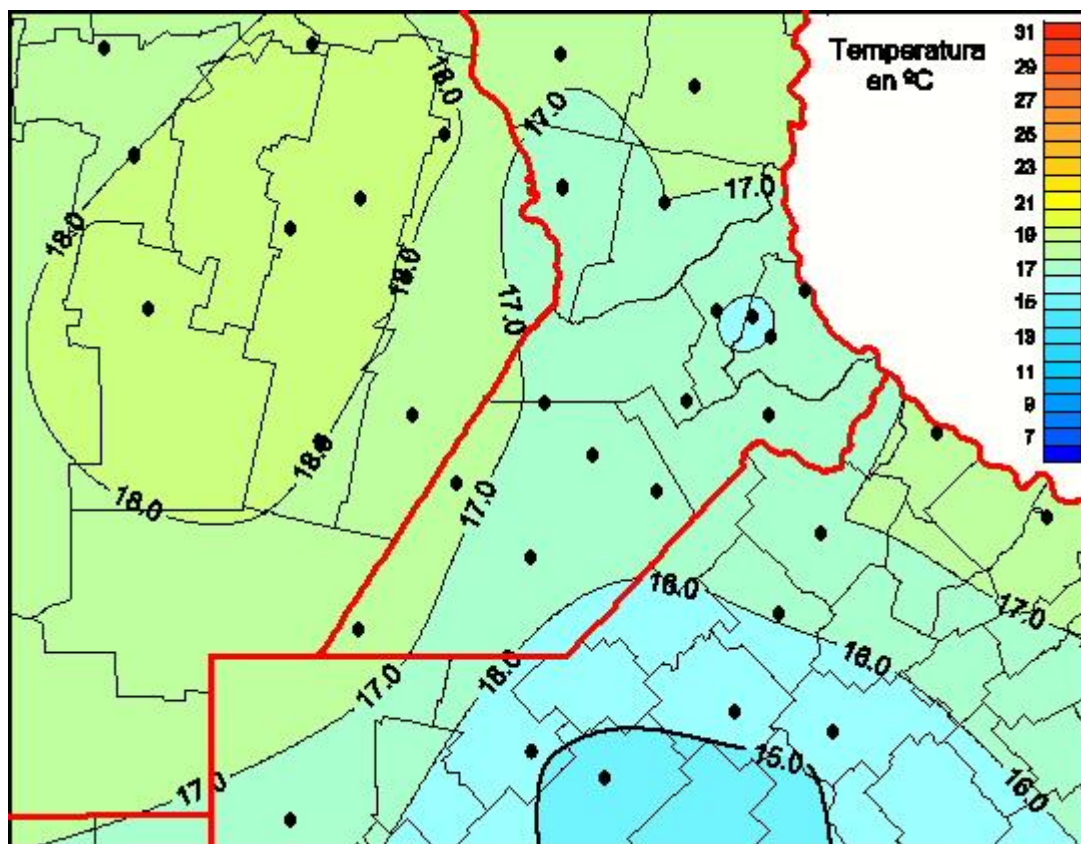

Temperaturas Medias

Mapa de temperaturas medias de las las últimas 72 horas.
(Desde las 8:00AM hasta las 8:00AM). Se actualiza a las 10:00hs.