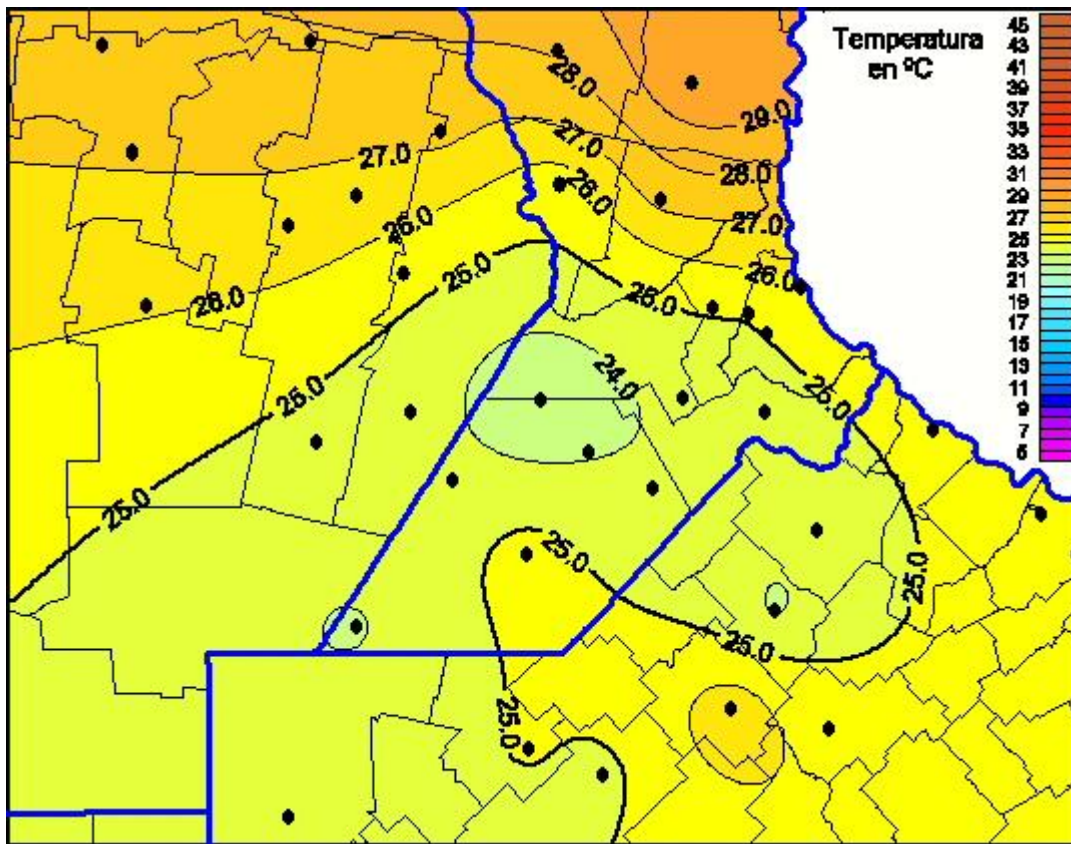

Temperaturas Máximas

Mapa de temperaturas máximas de las las últimas 72 horas.
(Desde las 8:00AM hasta las 8:00AM). Se actualiza a las 10:00hs.