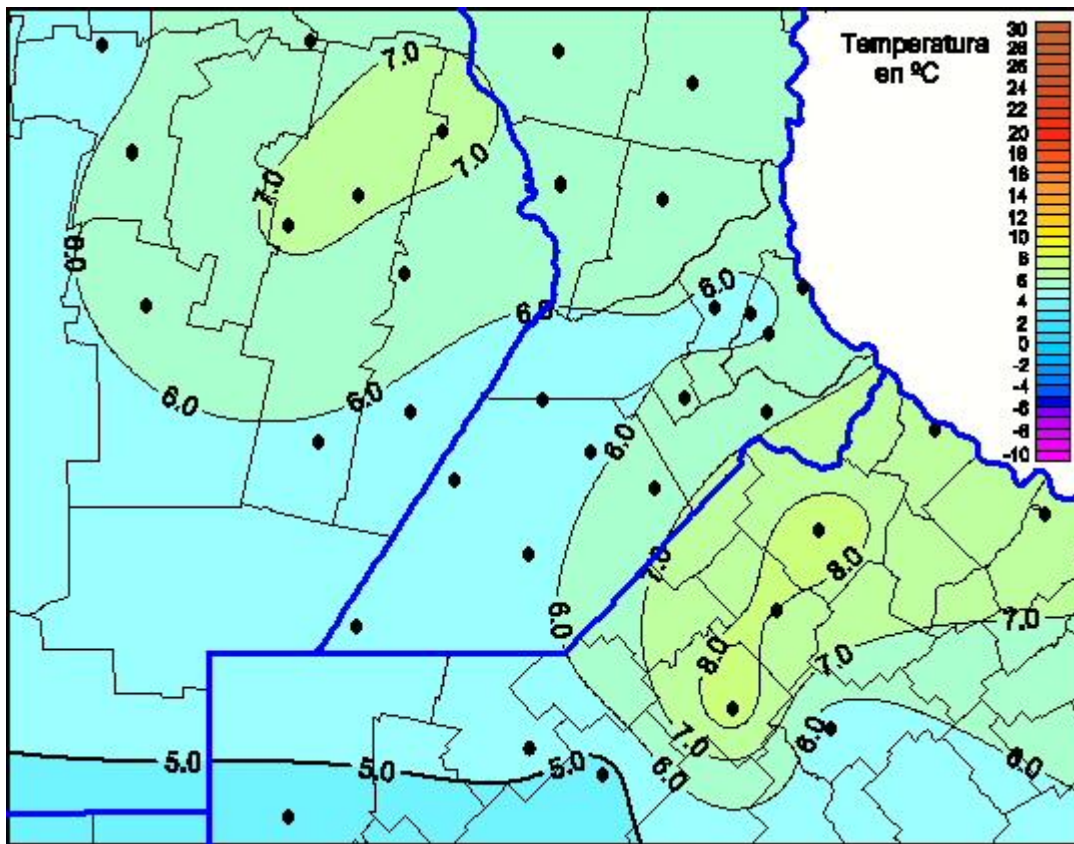

Temperaturas Mínimas

Mapa de temperaturas mínimas de las las últimas 72 horas.
(Desde las 8:00AM hasta las 8:00AM). Se actualiza a las 10:00hs.