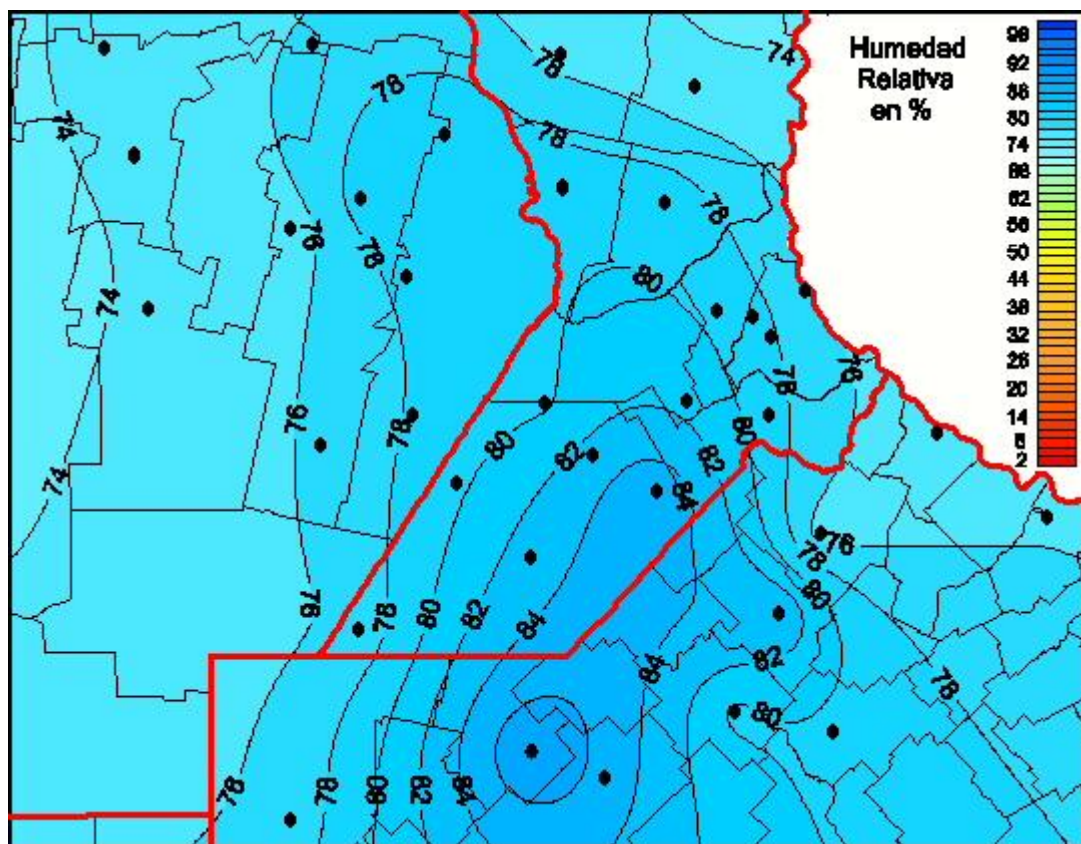

Humedad Relativa

Mapa de humedad relativa de las las últimas 72 horas.
(Desde las 8:00AM hasta las 8:00AM). Se actualiza a las 10:00hs.