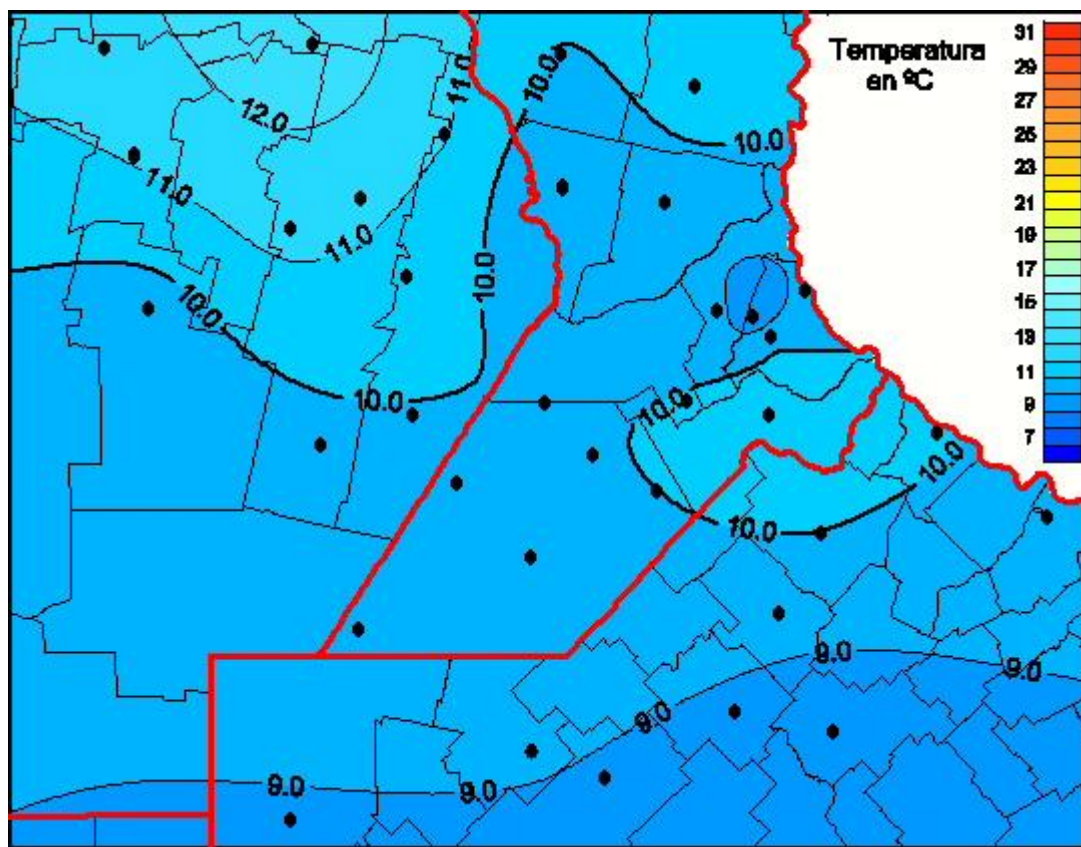

Temperaturas Medias

Mapa de temperaturas medias de las las últimas 24 horas.
(Desde las 8:00AM hasta las 8:00AM). Se actualiza a las 10:00hs.