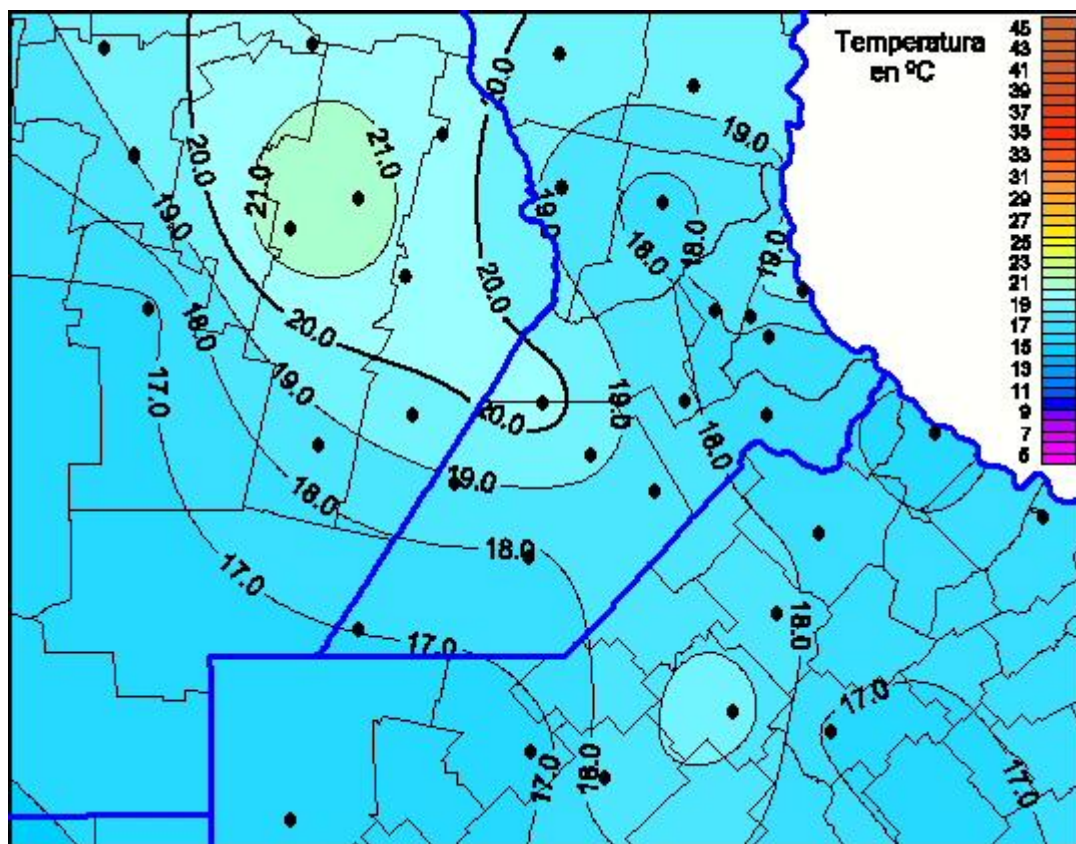

## Temperaturas Máximas

Mapa de temperaturas máximas de las últimas 24 horas.  
(Desde las 8:00AM hasta las 8:00AM). Se actualiza a las 10:00hs.