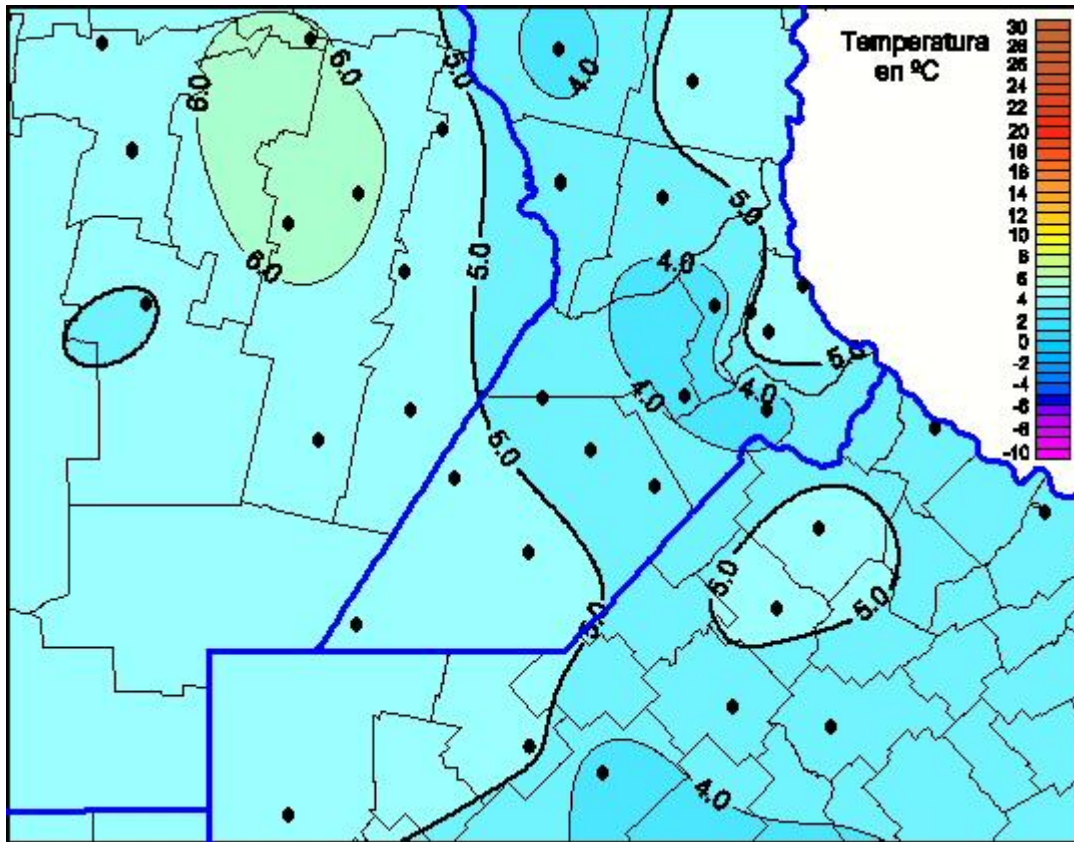

Temperaturas Mínimas

Mapa de temperaturas mínimas de las últimas 24 horas.
(Desde las 8:00AM hasta las 8:00AM). Se actualiza a las 10:00hs.