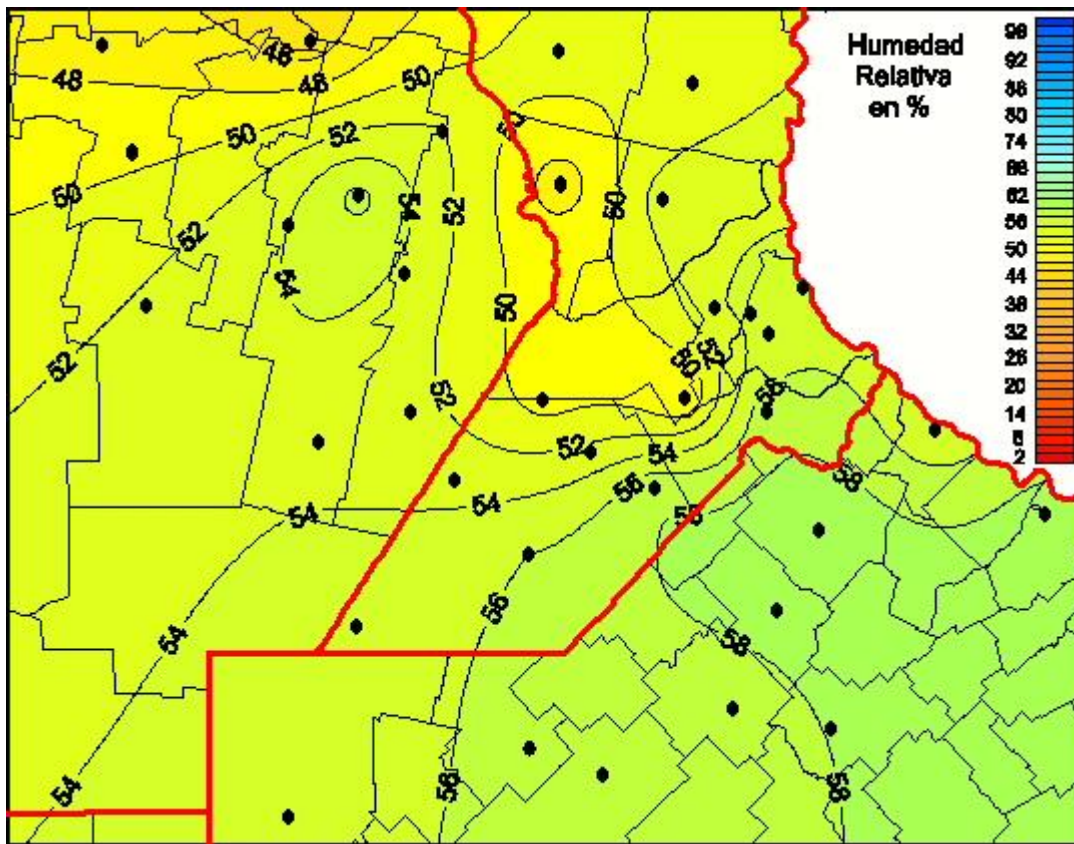

# Humedad Relativa

Mapa de humedad relativa de las las últimas 24 horas.  
(Desde las 8:00AM hasta las 8:00AM). Se actualiza a las 10:00hs.