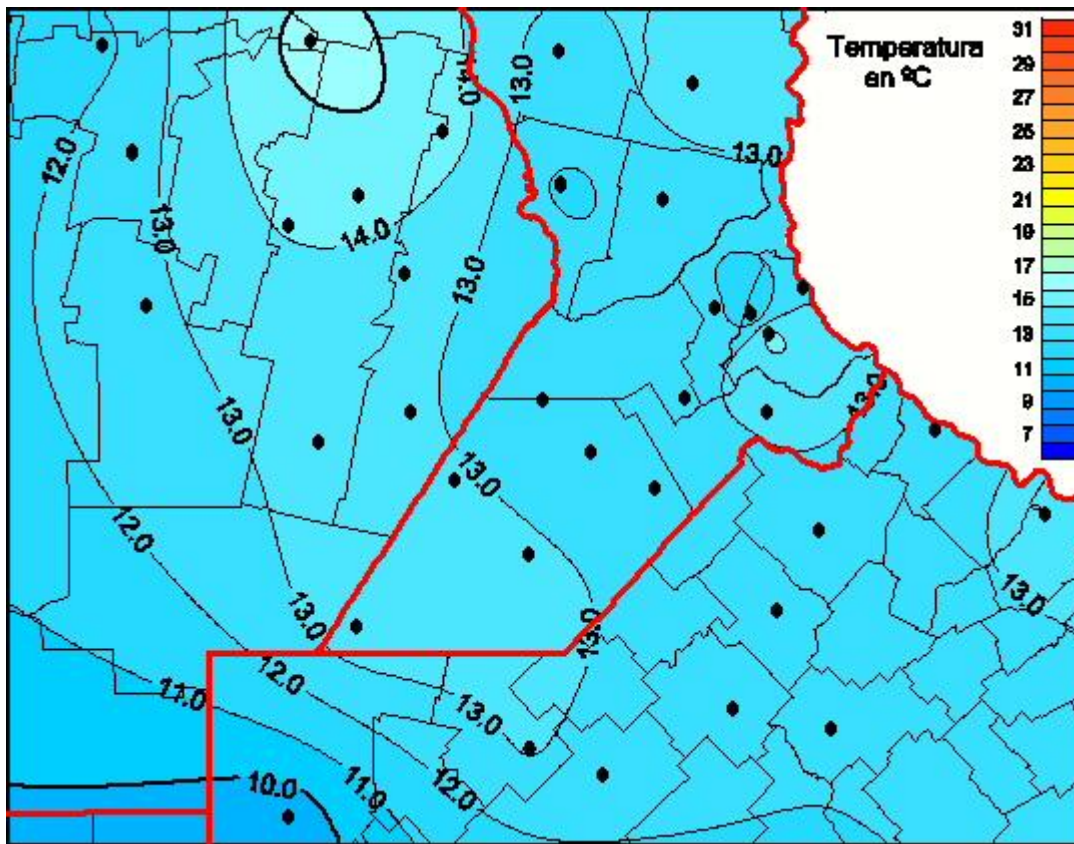

# Temperaturas Medias

Mapa de temperaturas medias de las las últimas 24 horas.  
(Desde las 8:00AM hasta las 8:00AM). Se actualiza a las 10:00hs.