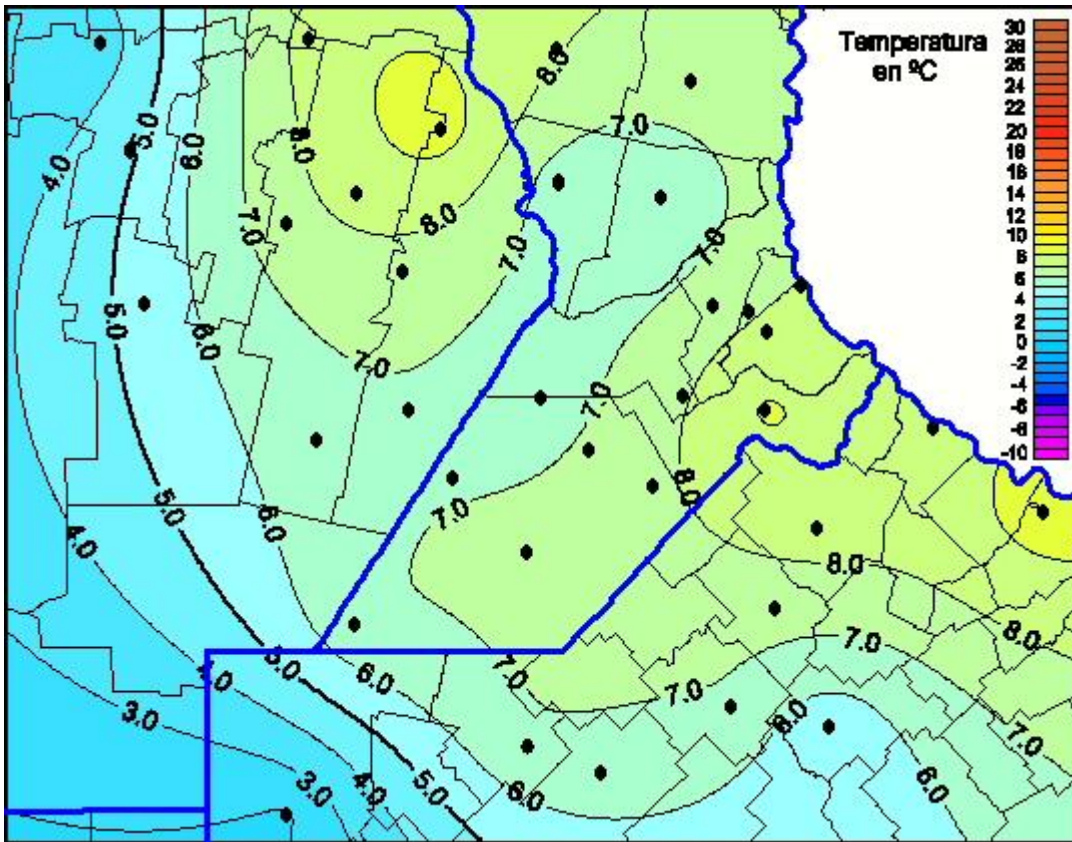

## Temperaturas Mínimas

Mapa de temperaturas mínimas de las las últimas 24 horas.  
(Desde las 8:00AM hasta las 8:00AM). Se actualiza a las 10:00hs.