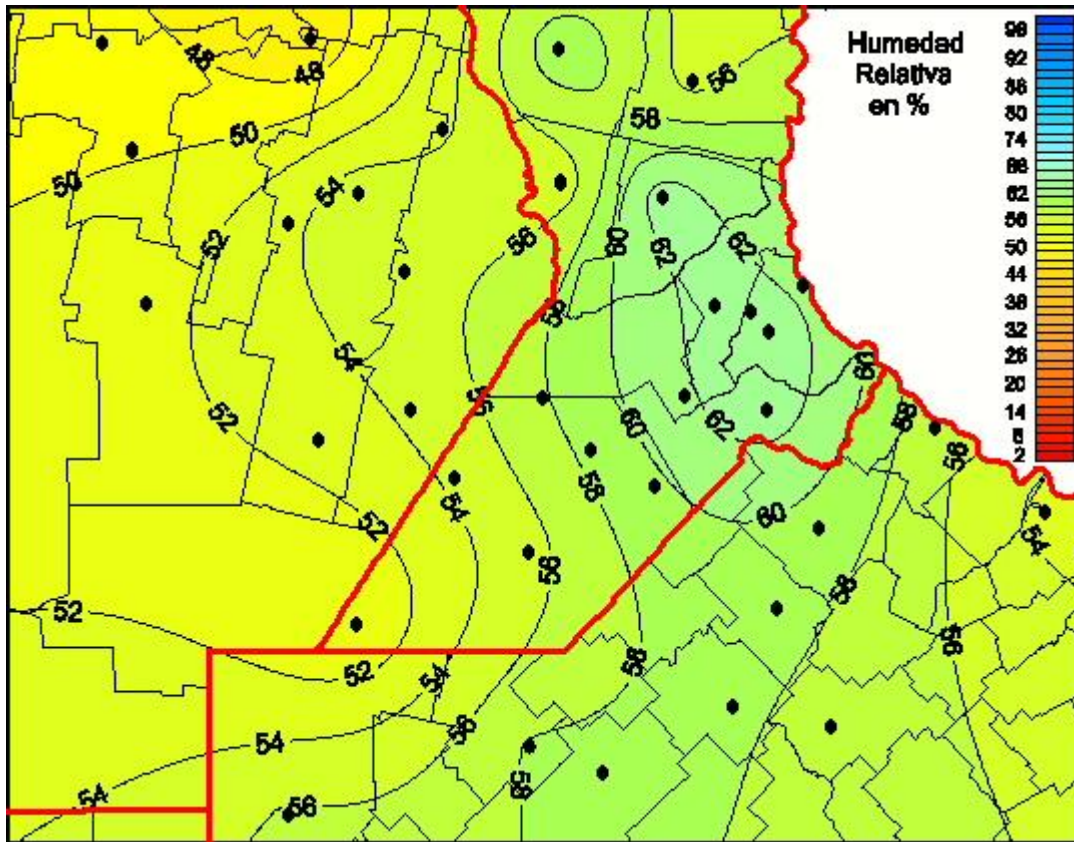

Humedad Relativa

Mapa de humedad relativa de las las últimas 24 horas.
(Desde las 8:00AM hasta las 8:00AM). Se actualiza a las 10:00hs.