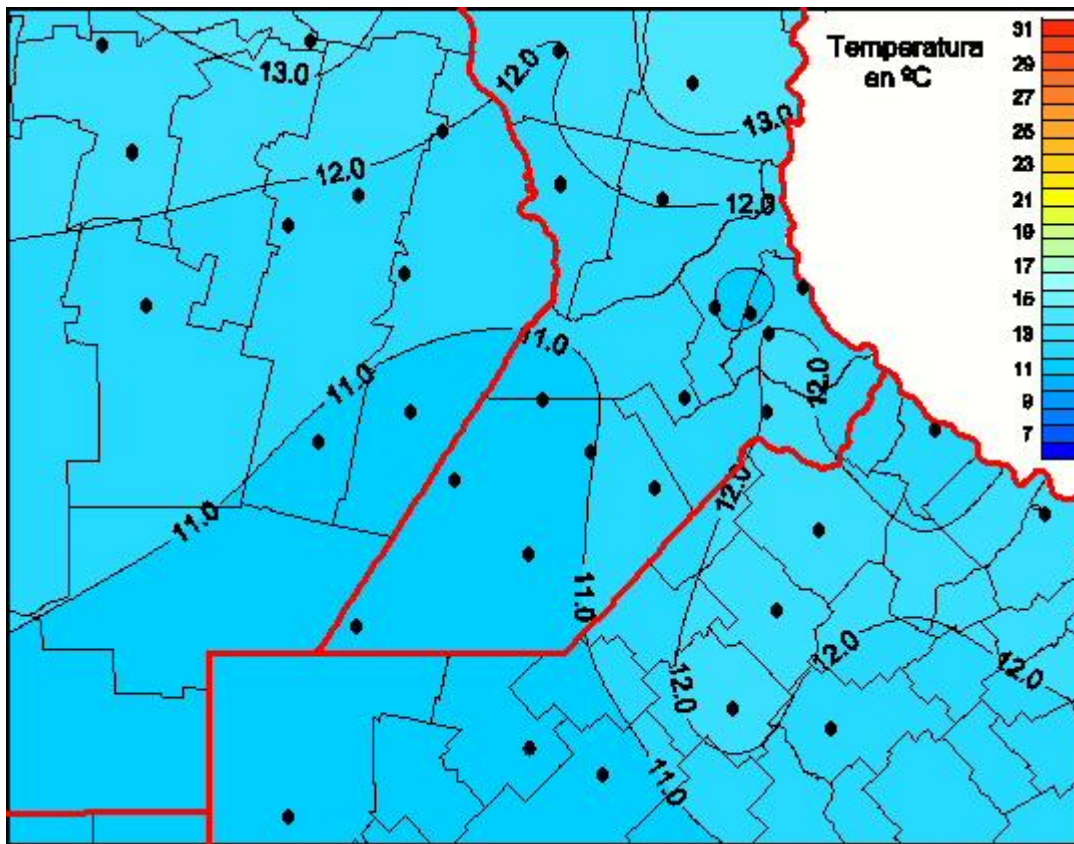

Temperaturas Medias

Mapa de temperaturas medias de las las últimas 24 horas.
(Desde las 8:00AM hasta las 8:00AM). Se actualiza a las 10:00hs.