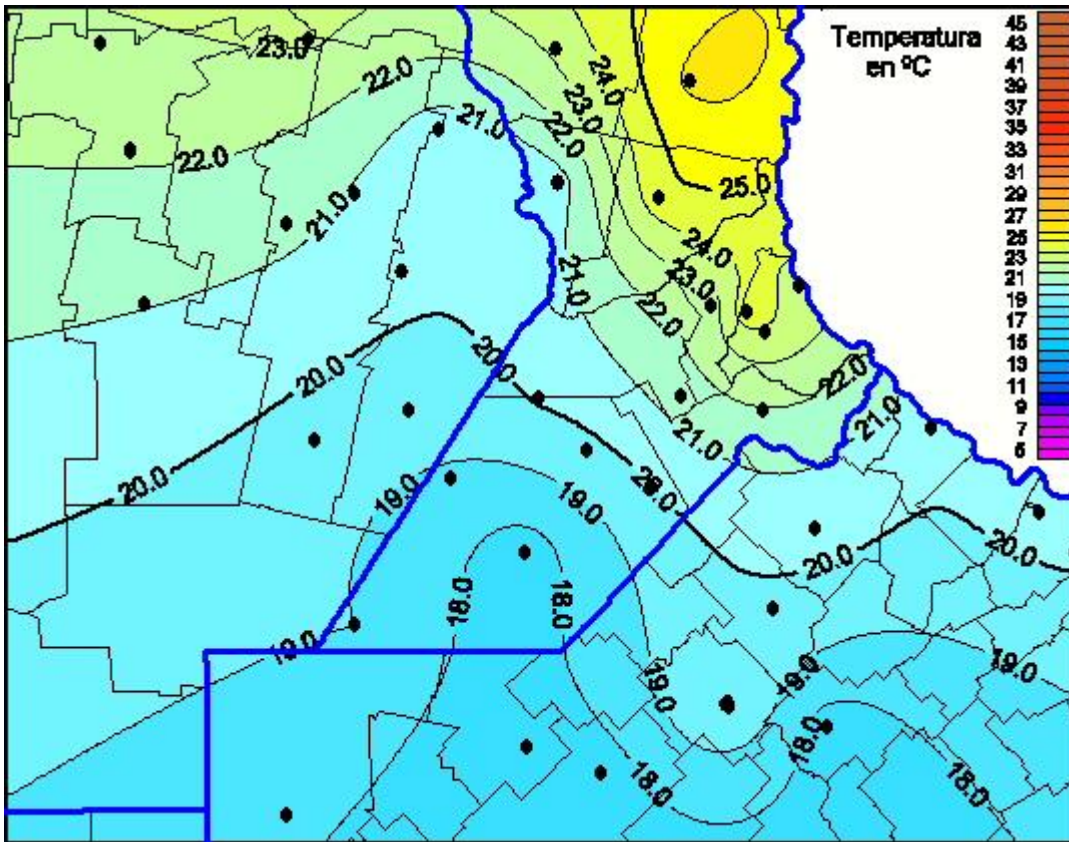

Temperaturas Máximas

Mapa de temperaturas máximas de las últimas 24 horas.
(Desde las 8:00AM hasta las 8:00AM). Se actualiza a las 10:00hs.