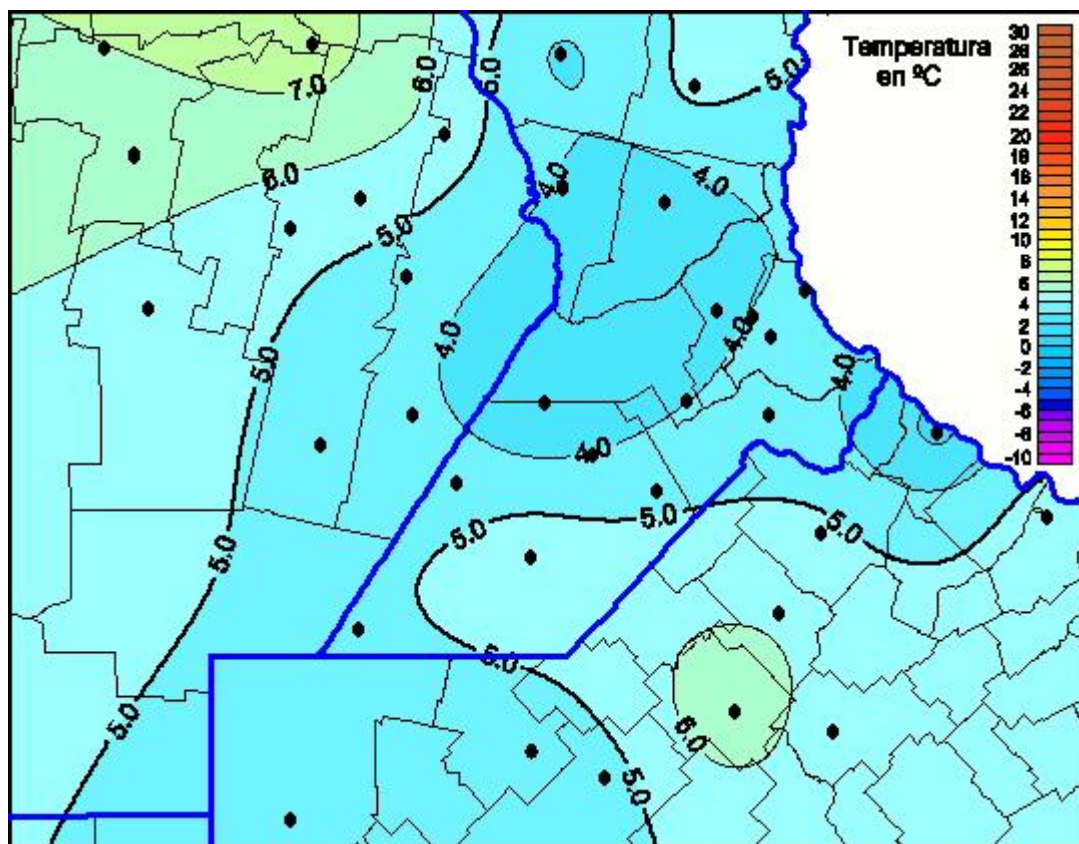

Temperaturas Mínimas

Mapa de temperaturas mínimas de las las últimas 24 horas.
(Desde las 8:00AM hasta las 8:00AM). Se actualiza a las 10:00hs.