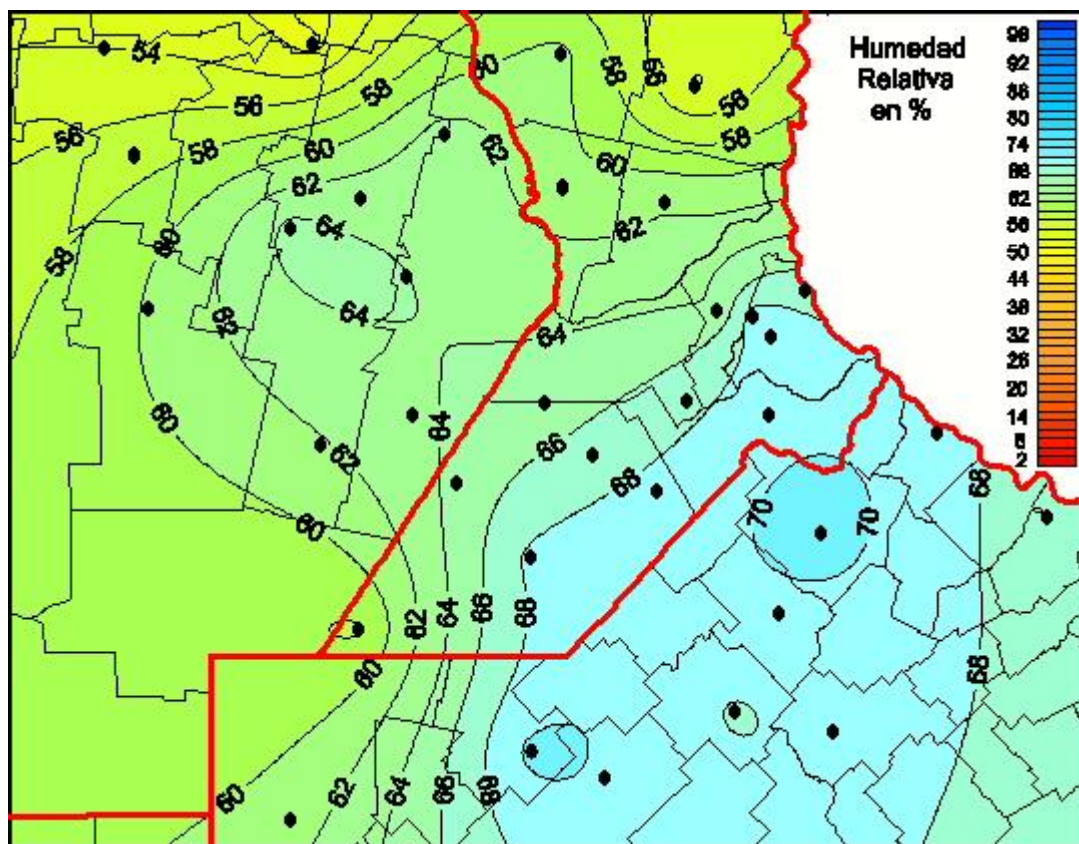

## Humedad Relativa

Mapa de humedad relativa de las últimas 24 horas.  
(Desde las 8:00AM hasta las 8:00AM). Se actualiza a las 10:00hs.