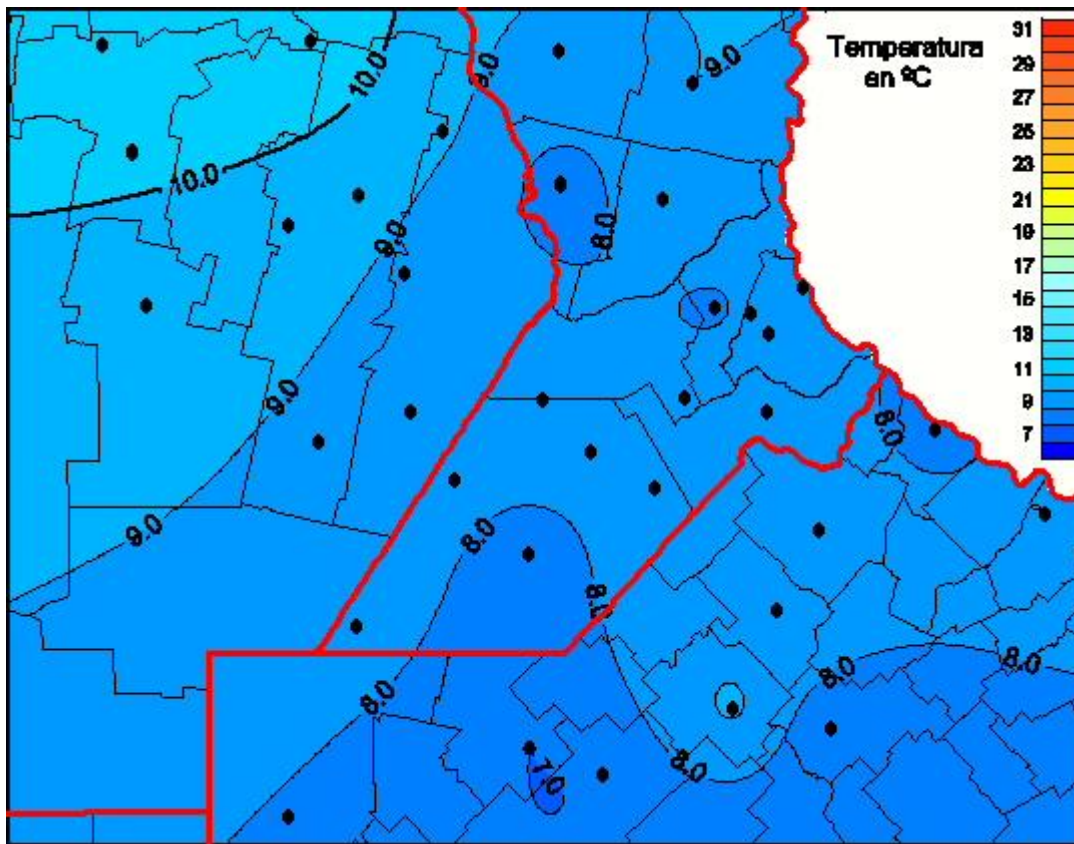

Temperaturas Medias

Mapa de temperaturas medias de las las últimas 24 horas.
(Desde las 8:00AM hasta las 8:00AM). Se actualiza a las 10:00hs.