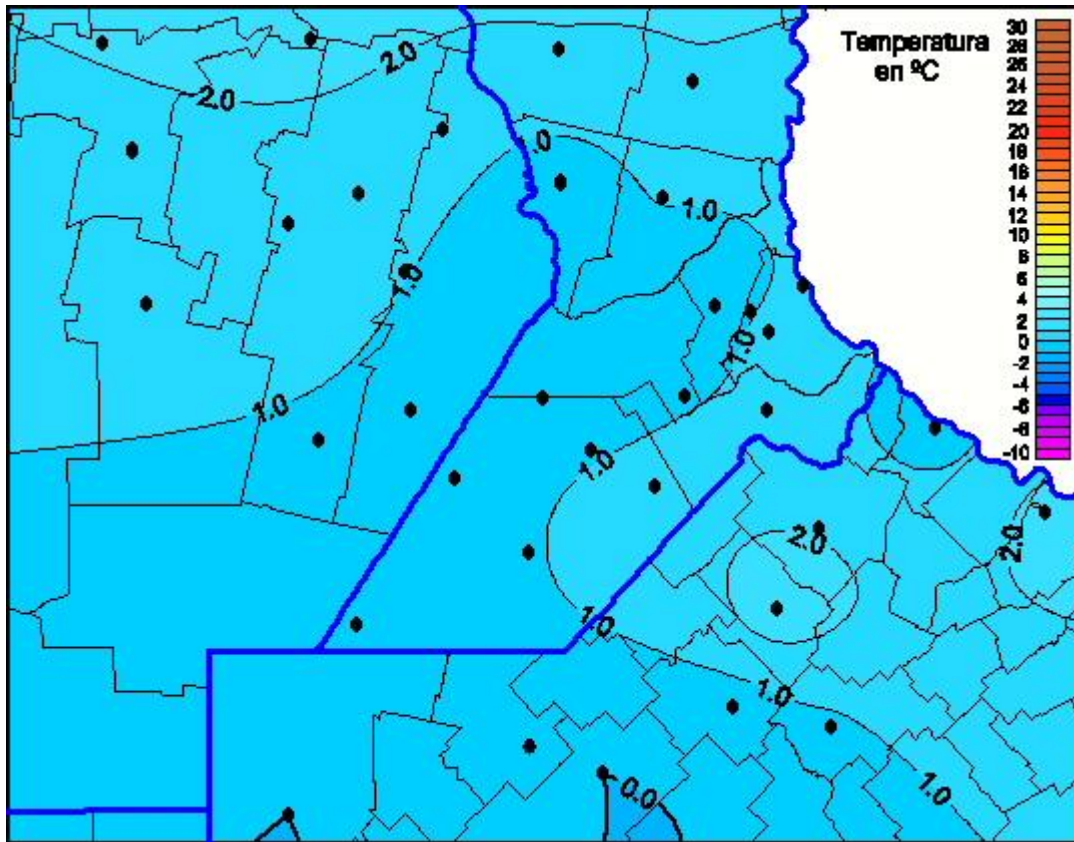

## Temperaturas Mínimas

Mapa de temperaturas mínimas de las las últimas 24 horas.  
(Desde las 8:00AM hasta las 8:00AM). Se actualiza a las 10:00hs.