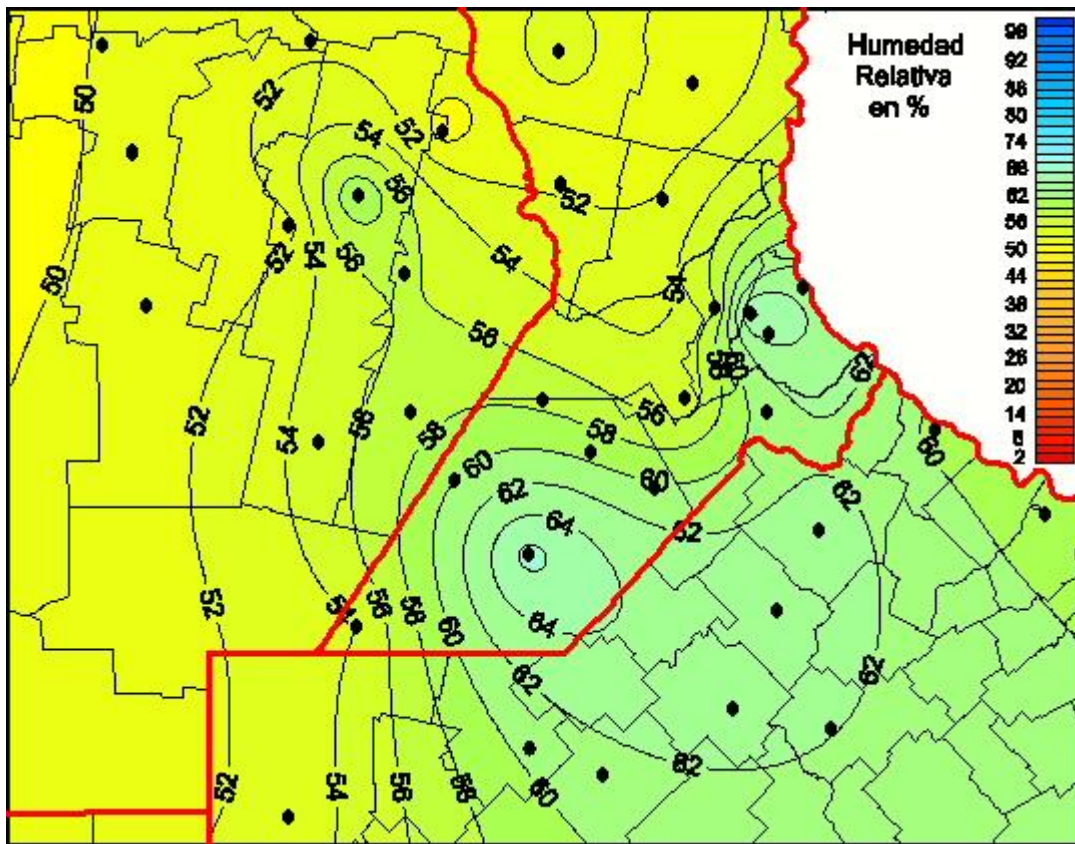

Humedad Relativa

Mapa de humedad relativa de las últimas 24 horas.
(Desde las 8:00AM hasta las 8:00AM). Se actualiza a las 10:00hs.