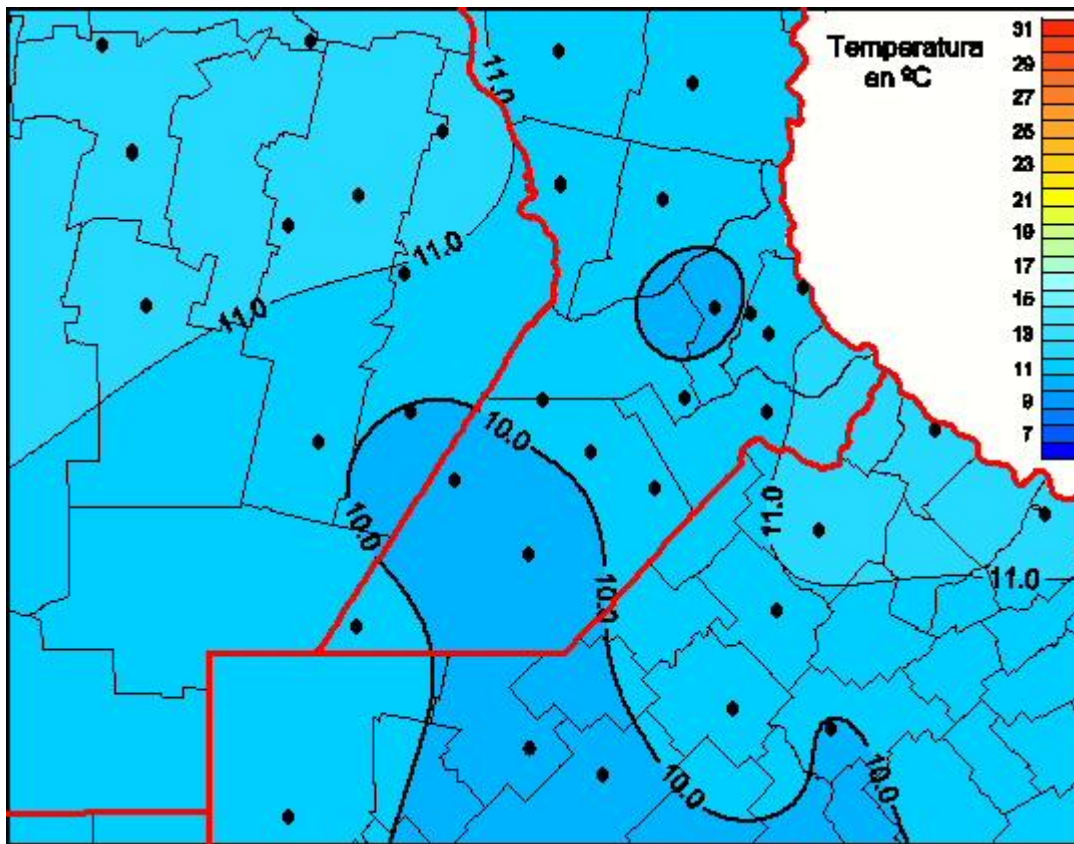

## Temperaturas Medias

Mapa de temperaturas medias de las las últimas 72 horas.  
(Desde las 8:00AM hasta las 8:00AM). Se actualiza a las 10:00hs.