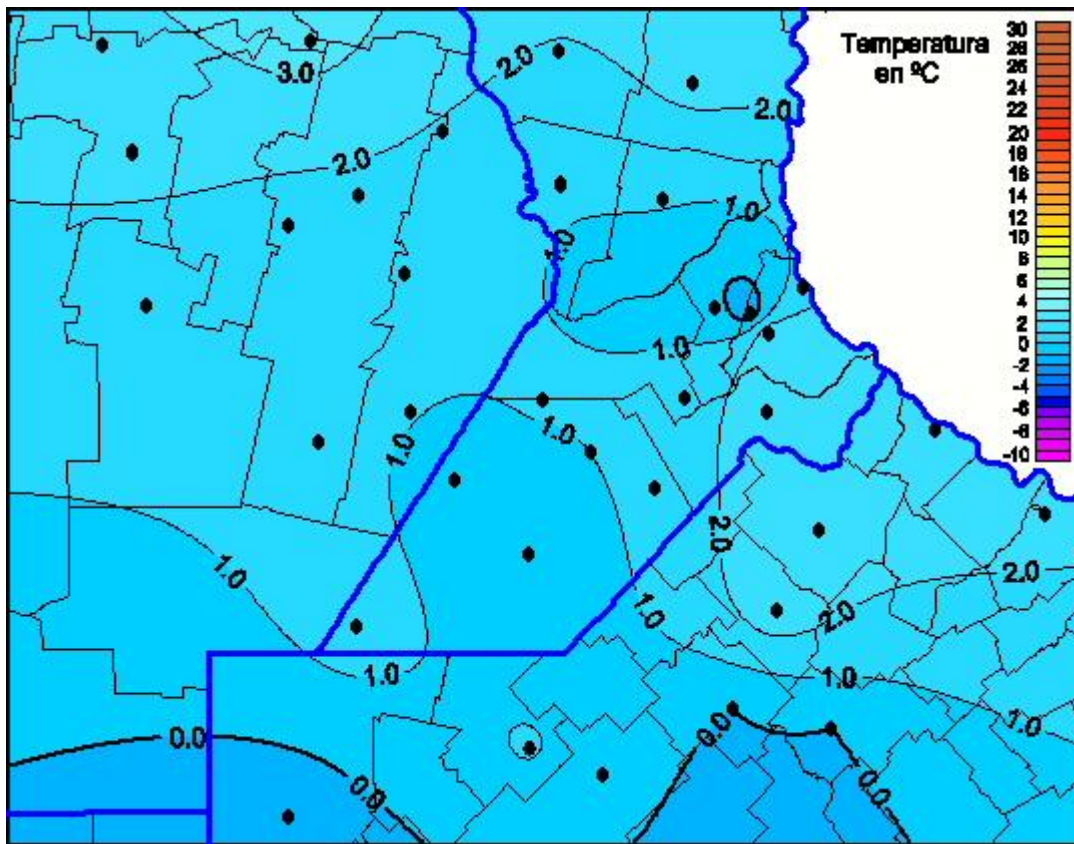

Temperaturas Mínimas

Mapa de temperaturas mínimas de las las últimas 72 horas.
(Desde las 8:00AM hasta las 8:00AM). Se actualiza a las 10:00hs.