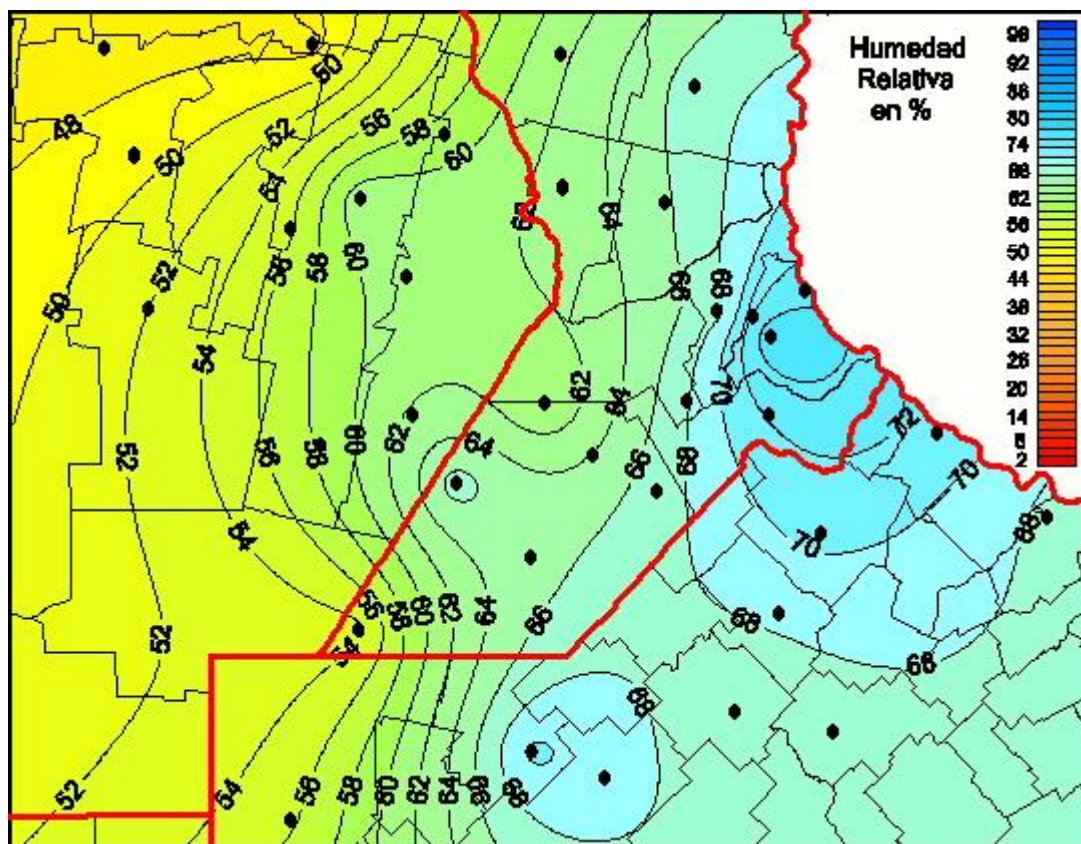

Humedad Relativa

Mapa de humedad relativa de las últimas 72 horas.
(Desde las 8:00AM hasta las 8:00AM). Se actualiza a las 10:00hs.