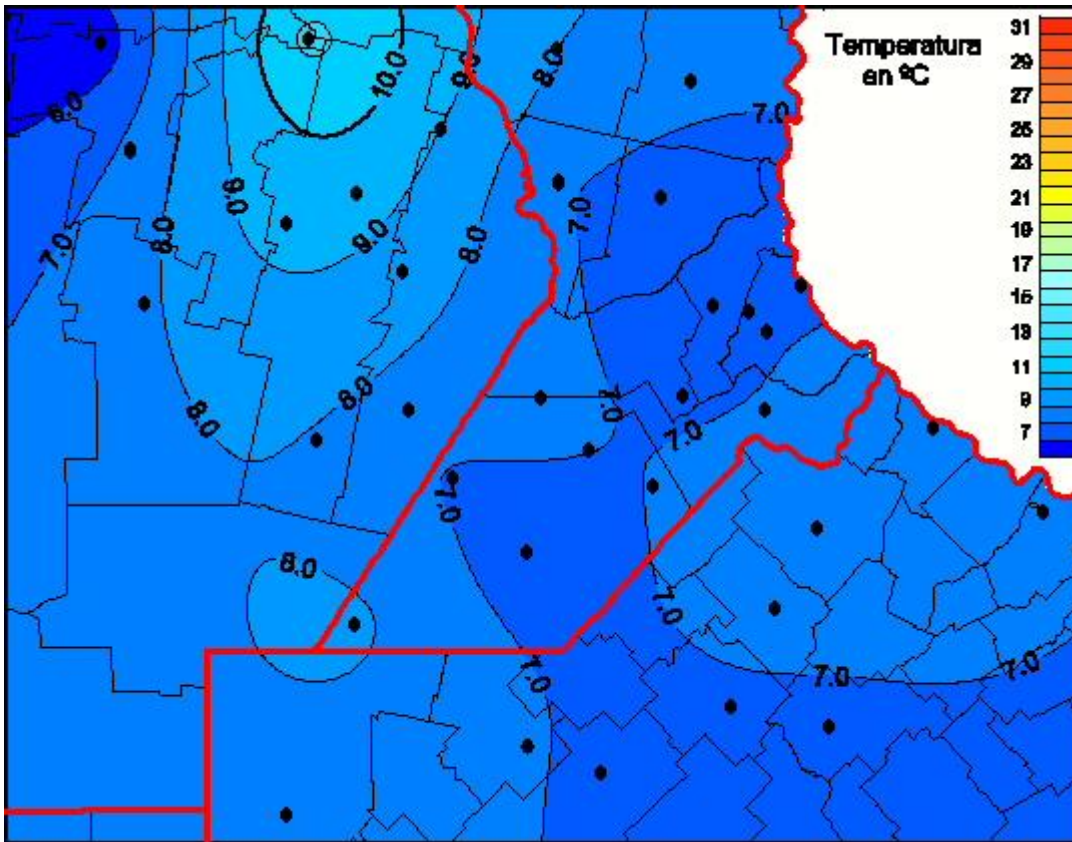

Temperaturas Medias

Mapa de temperaturas medias de las últimas 24 horas.
(Desde las 8:00AM hasta las 8:00AM). Se actualiza a las 10:00hs.