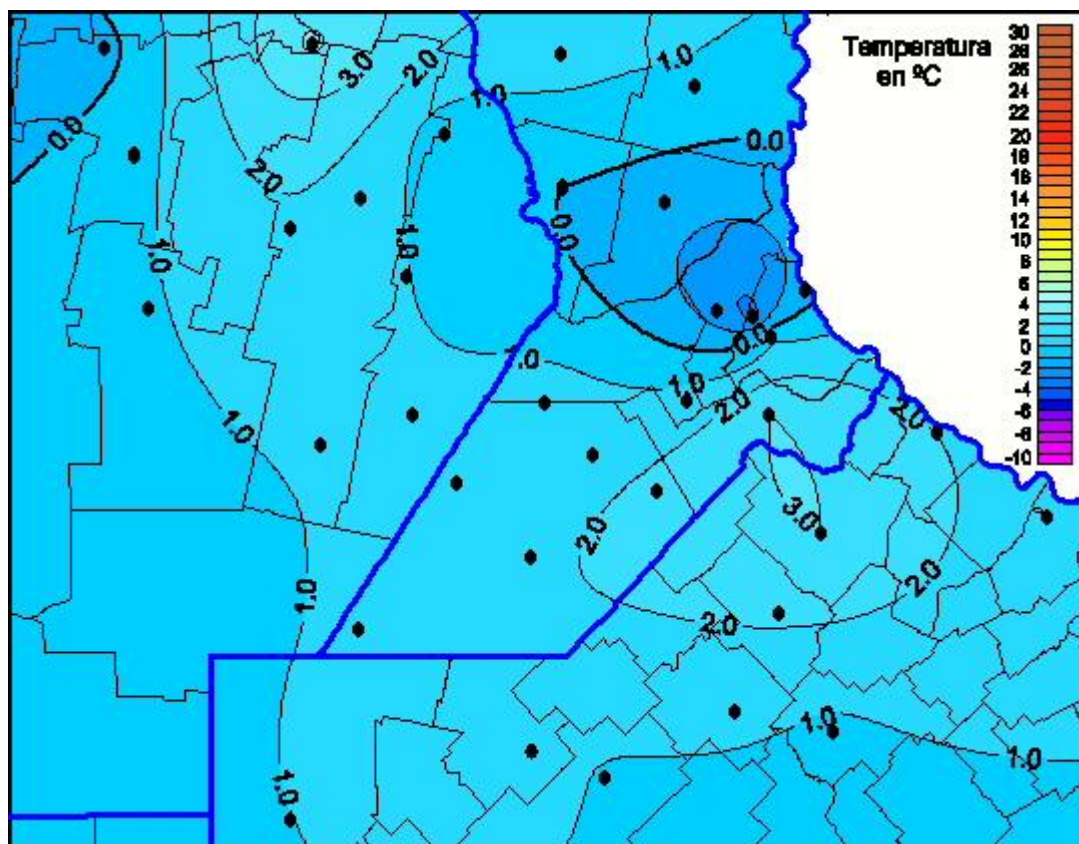

Temperaturas Mínimas

Mapa de temperaturas mínimas de las las últimas 24 horas.
(Desde las 8:00AM hasta las 8:00AM). Se actualiza a las 10:00hs.