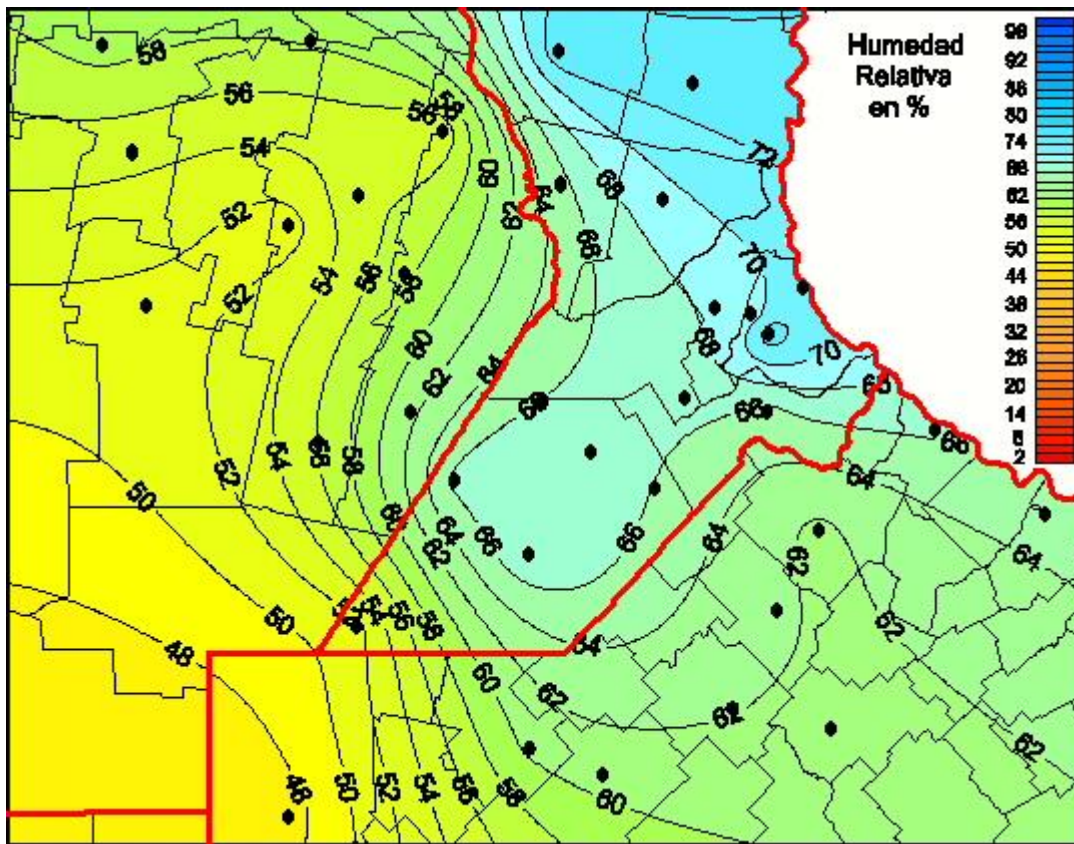

Humedad Relativa

Mapa de humedad relativa de las últimas 24 horas.
(Desde las 8:00AM hasta las 8:00AM). Se actualiza a las 10:00hs.