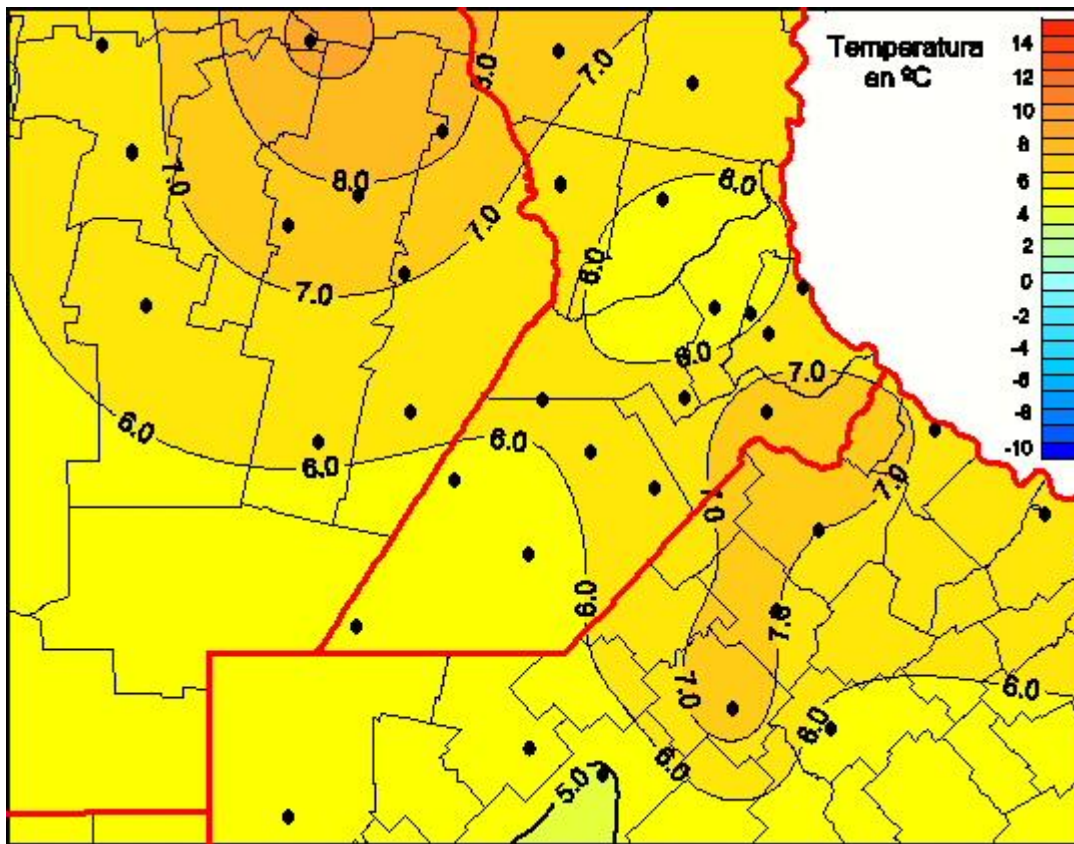

Temperaturas Medias

Mapa de temperaturas medias de las últimas 24 horas.
(Desde las 8:00AM hasta las 8:00AM). Se actualiza a las 10:00hs.