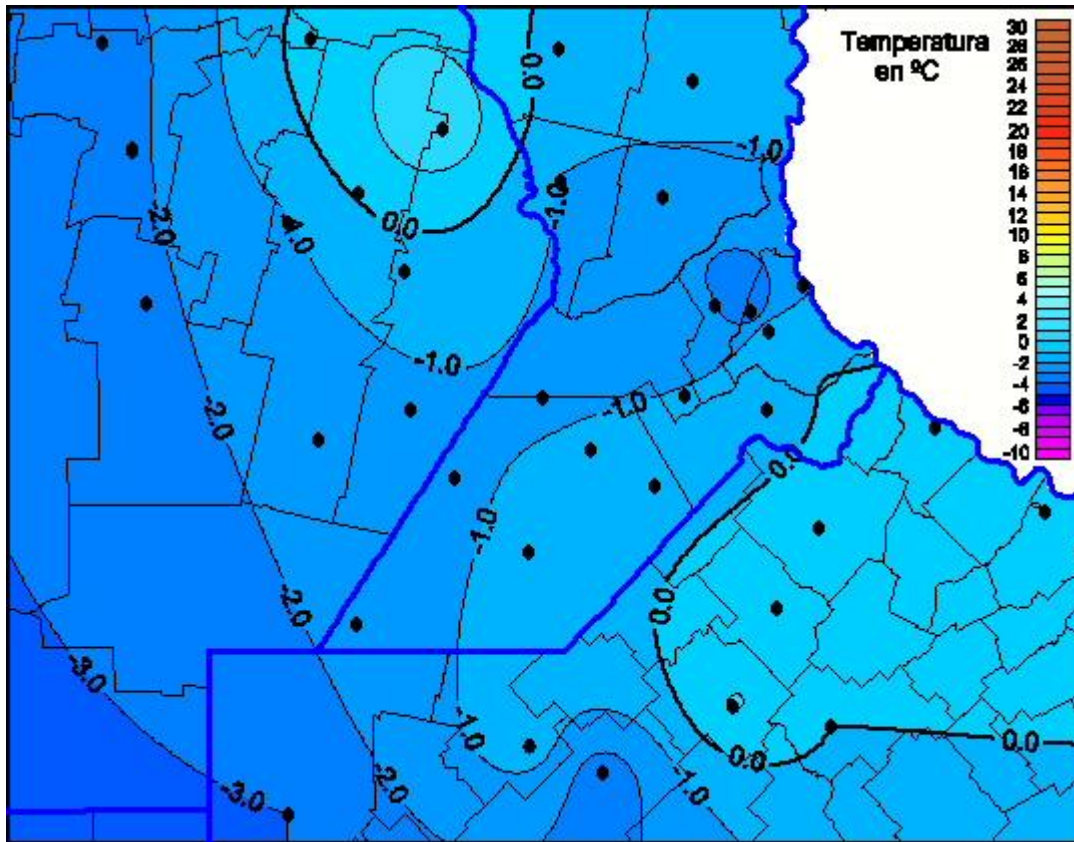

## Temperaturas Mínimas

Mapa de temperaturas mínimas de las las últimas 24 horas.  
(Desde las 8:00AM hasta las 8:00AM). Se actualiza a las 10:00hs.