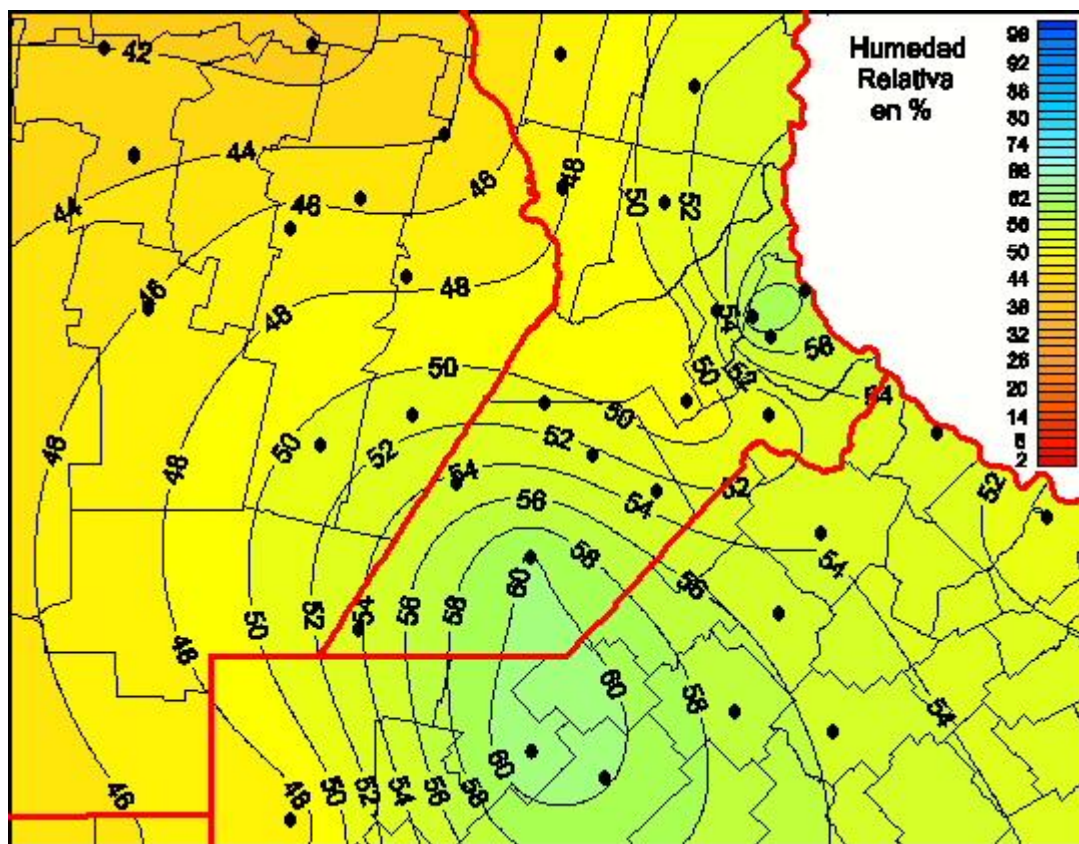

Humedad Relativa

Mapa de humedad relativa de las últimas 24 horas.
(Desde las 8:00AM hasta las 8:00AM). Se actualiza a las 10:00hs.