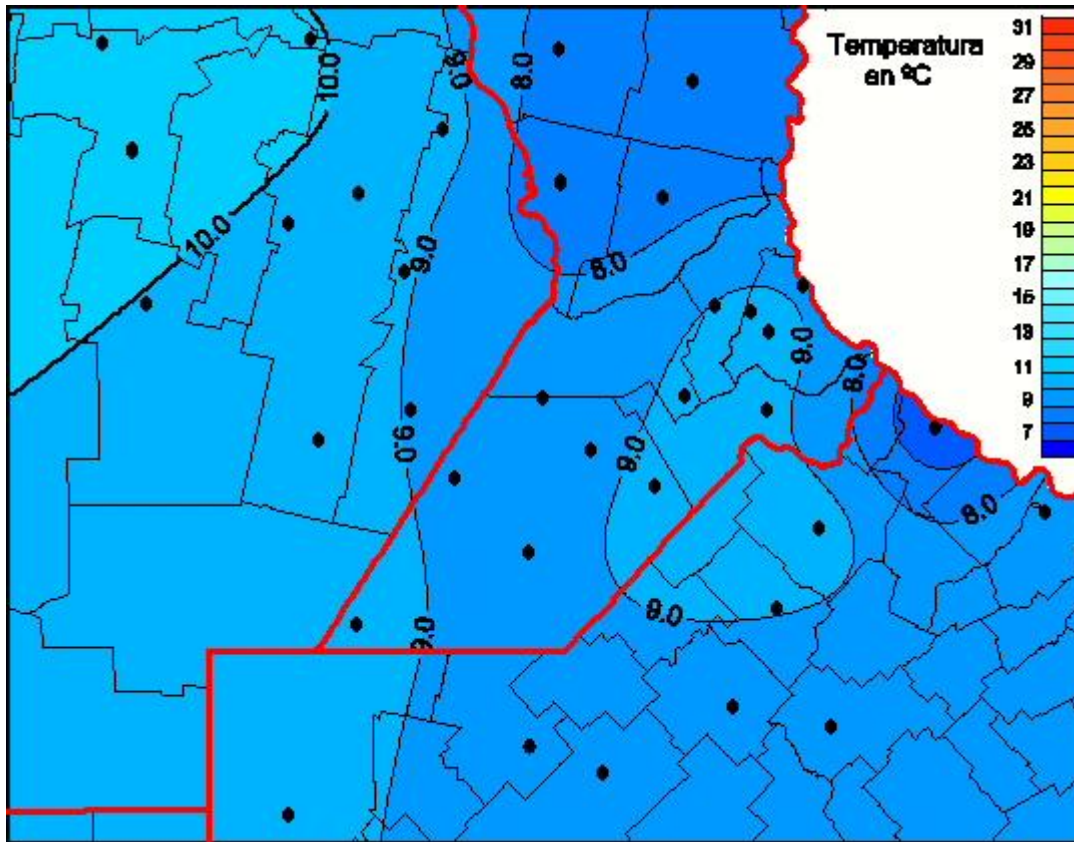

Temperaturas Medias

Mapa de temperaturas medias de las las últimas 24 horas.
(Desde las 8:00AM hasta las 8:00AM). Se actualiza a las 10:00hs.