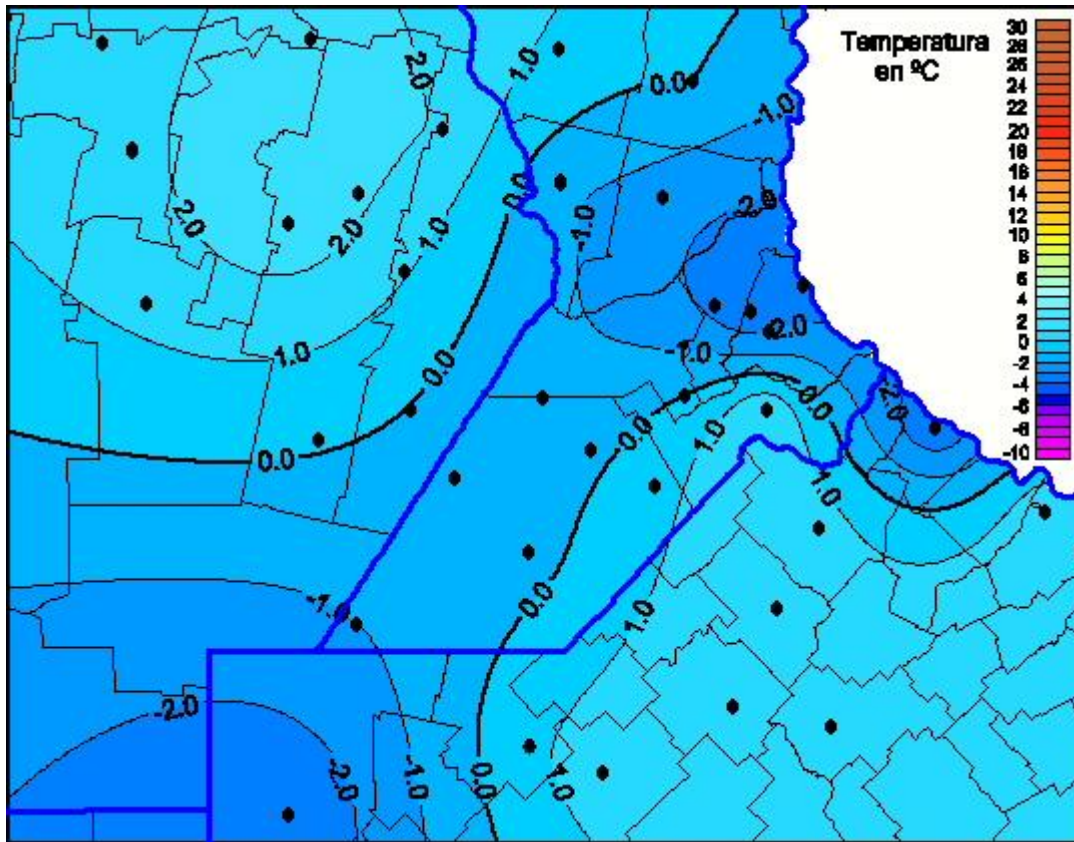

Temperaturas Mínimas

Mapa de temperaturas mínimas de las las últimas 24 horas.
(Desde las 8:00AM hasta las 8:00AM). Se actualiza a las 10:00hs.