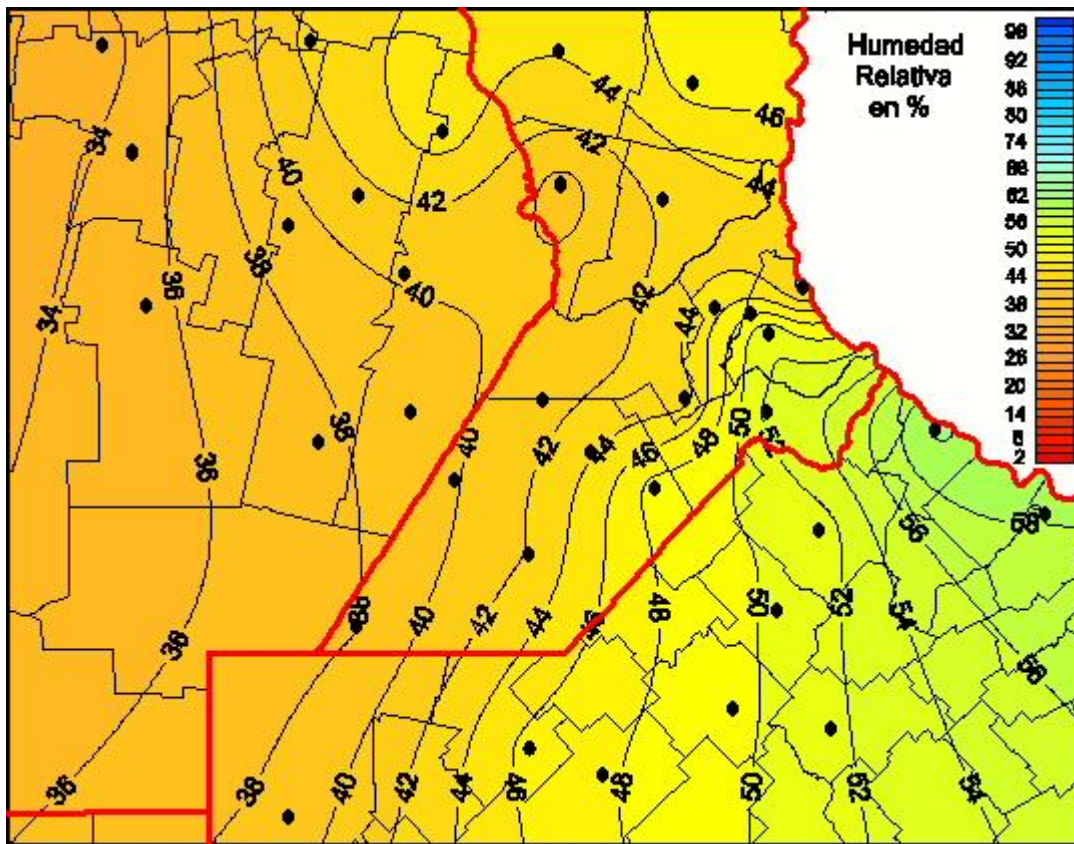

## Humedad Relativa

Mapa de humedad relativa de las últimas 24 horas.  
(Desde las 8:00AM hasta las 8:00AM). Se actualiza a las 10:00hs.