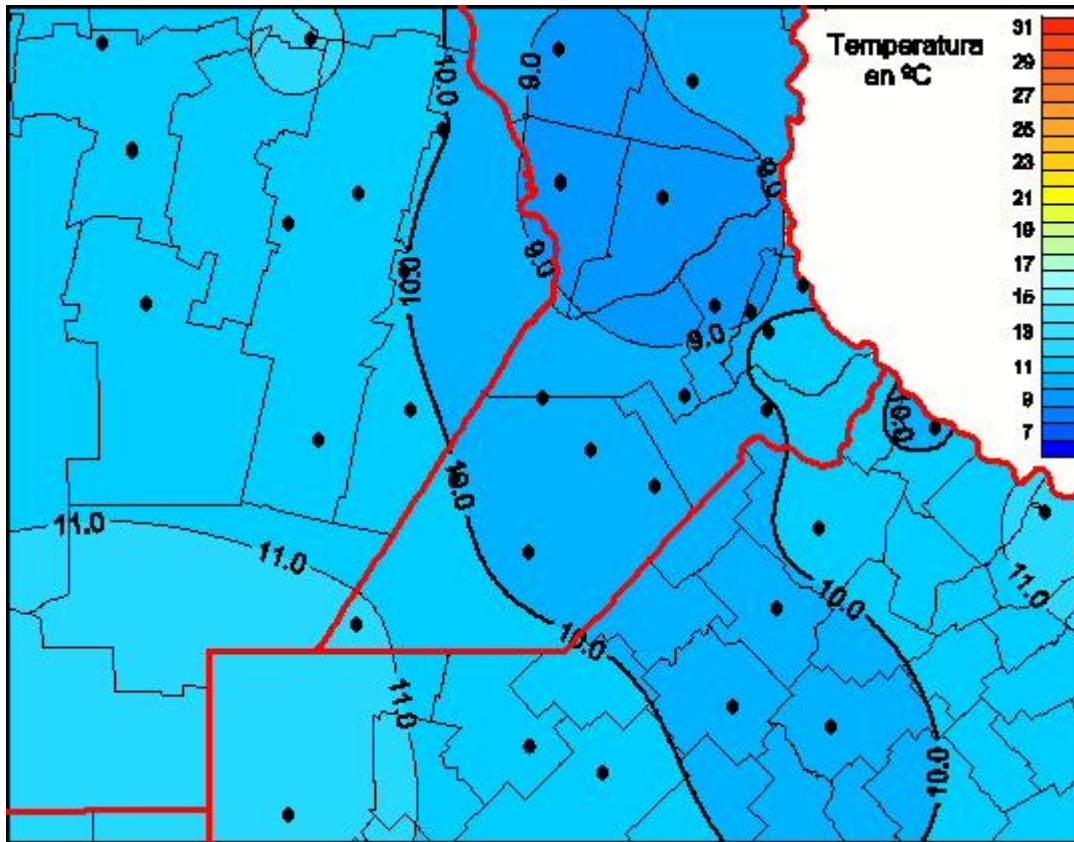

Temperaturas Medias

Mapa de temperaturas medias de las las últimas 24 horas.
(Desde las 8:00AM hasta las 8:00AM). Se actualiza a las 10:00hs.