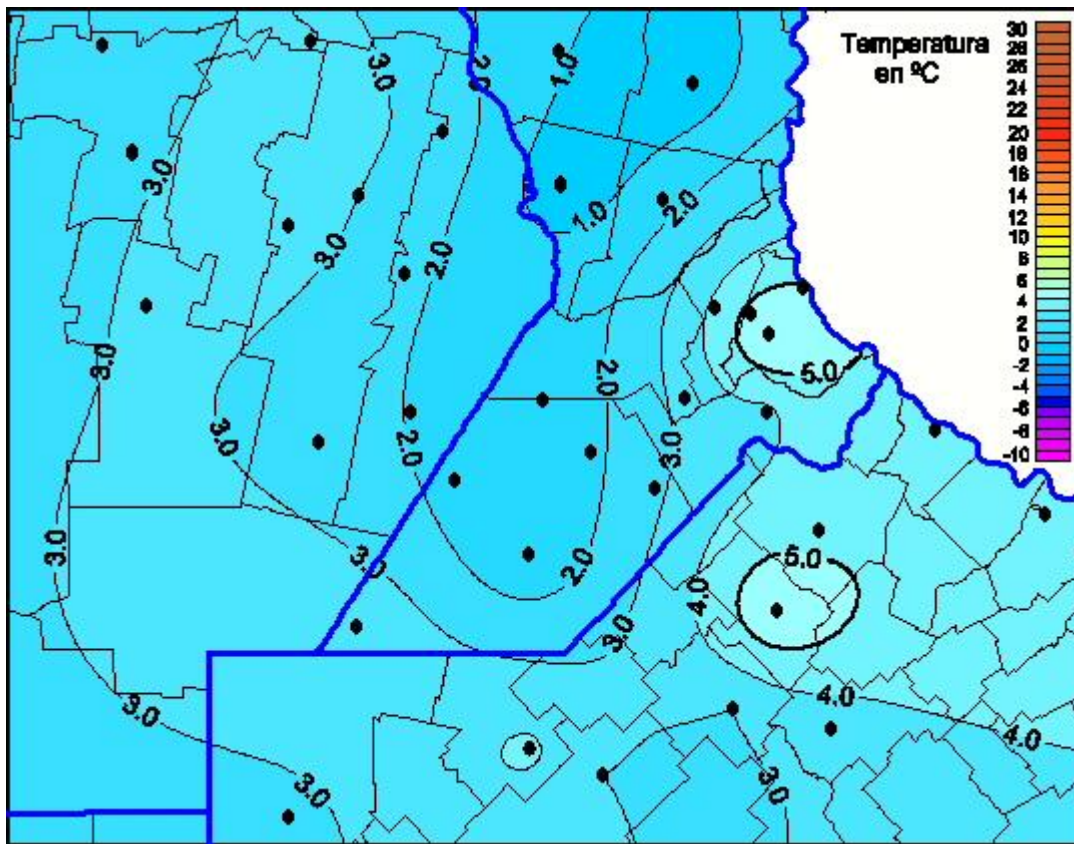

# Temperaturas Mínimas

Mapa de temperaturas mínimas de las las últimas 24 horas.  
(Desde las 8:00AM hasta las 8:00AM). Se actualiza a las 10:00hs.