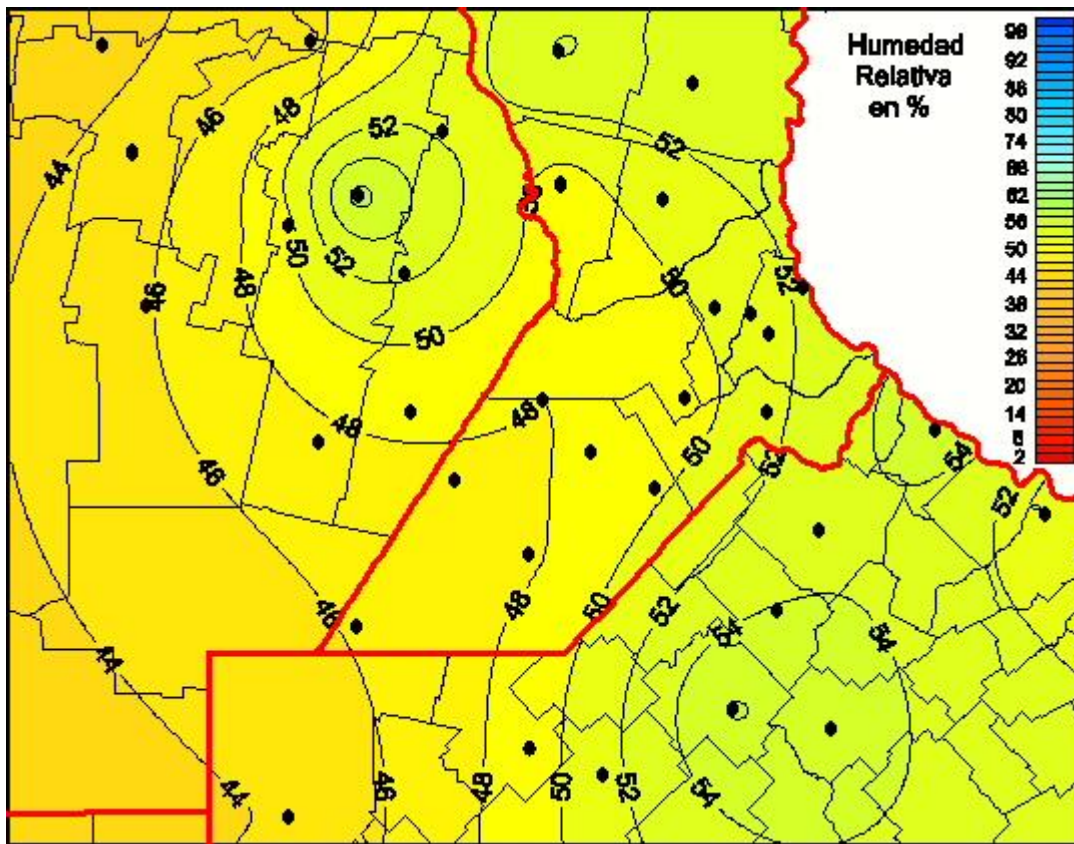

## Humedad Relativa

Mapa de humedad relativa de las las últimas 24 horas.  
(Desde las 8:00AM hasta las 8:00AM). Se actualiza a las 10:00hs.