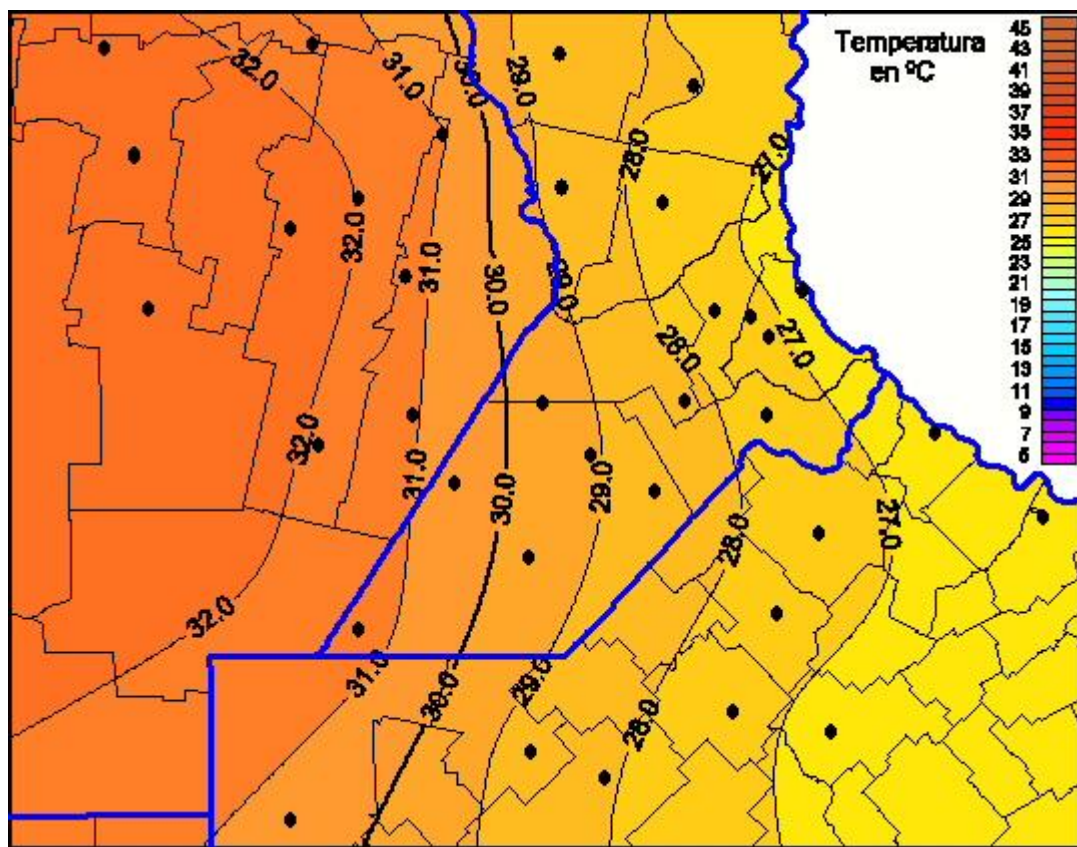

Temperaturas Máximas

Mapa de temperaturas máximas de las las últimas 96 horas.
(Desde las 8:00AM hasta las 8:00AM). Se actualiza a las 10:00hs.