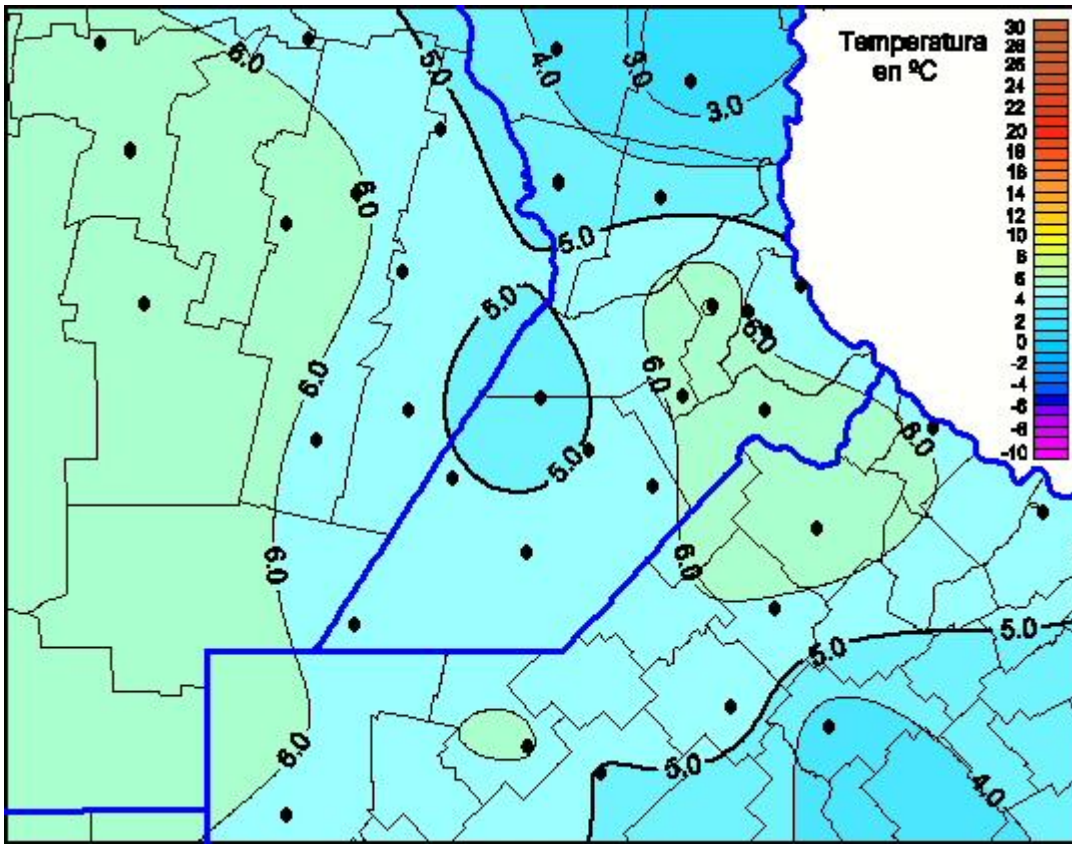

Temperaturas Mínimas

Mapa de temperaturas mínimas de las las últimas 96 horas.
(Desde las 8:00AM hasta las 8:00AM). Se actualiza a las 10:00hs.