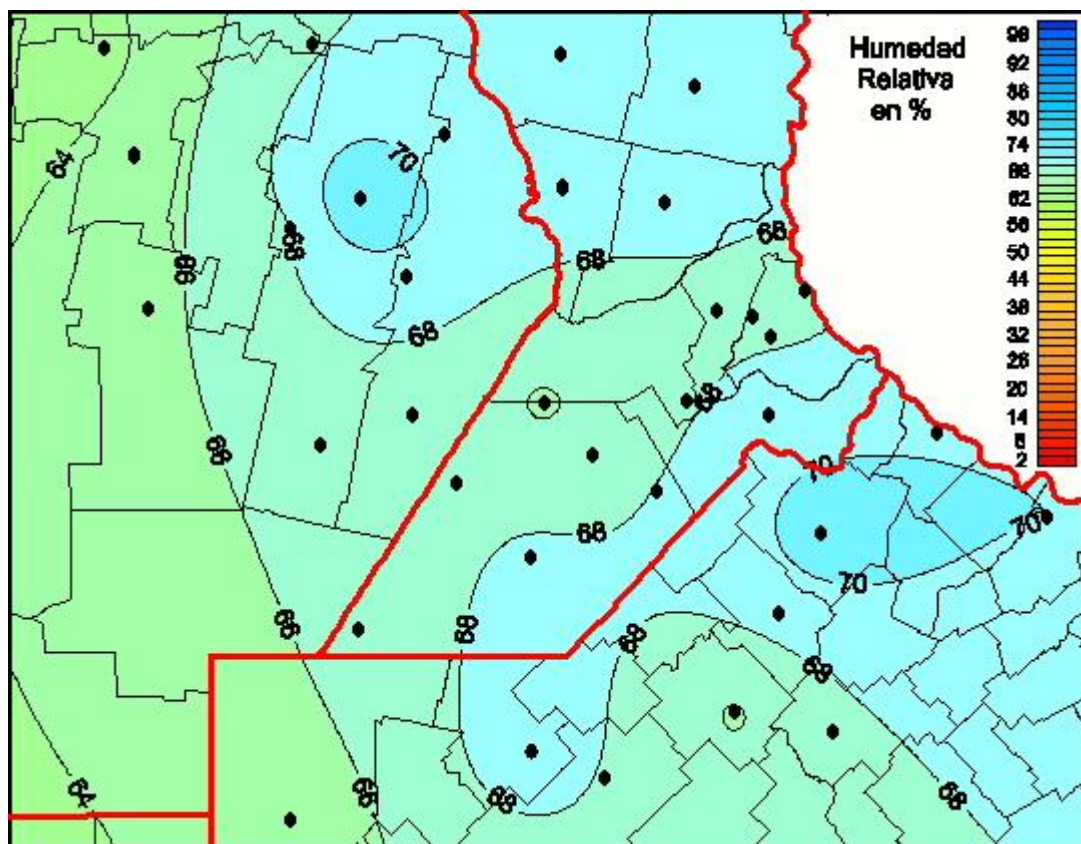

## Humedad Relativa

Mapa de humedad relativa de las las últimas 96 horas.  
(Desde las 8:00AM hasta las 8:00AM). Se actualiza a las 10:00hs.