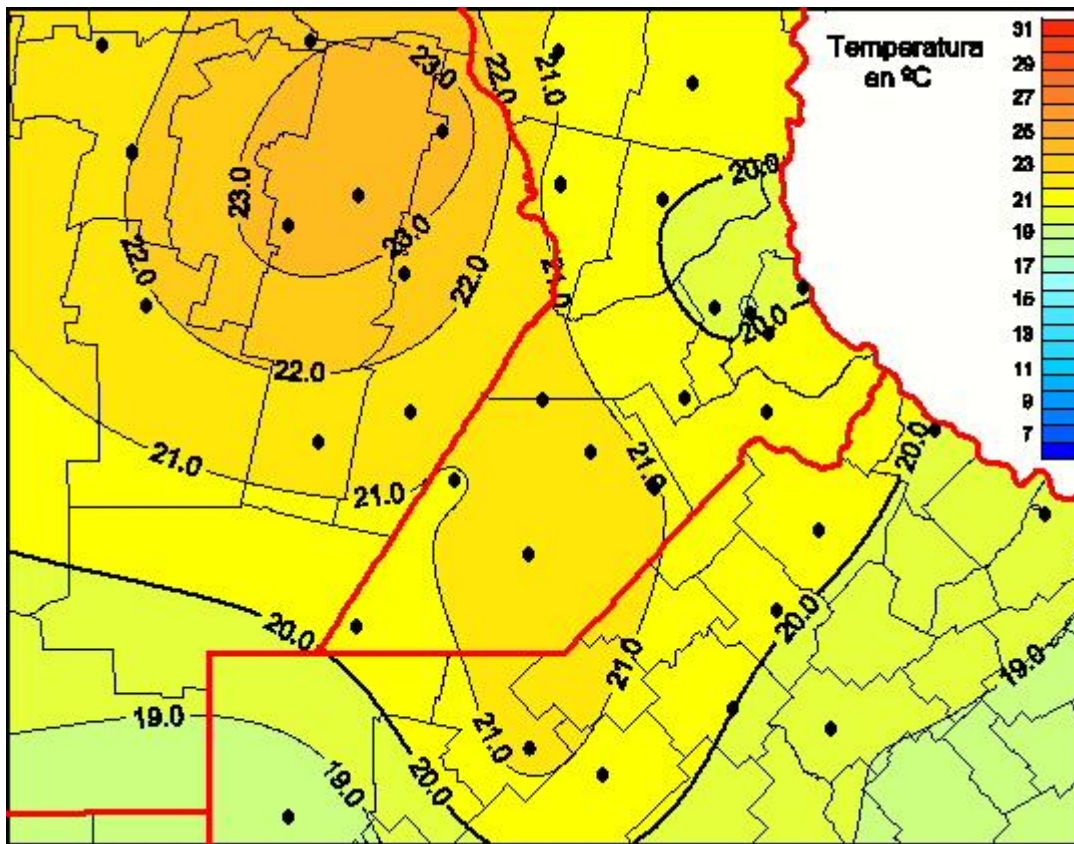

Temperaturas Medias

Mapa de temperaturas medias de las últimas 24 horas.
(Desde las 8:00AM hasta las 8:00AM). Se actualiza a las 10:00hs.