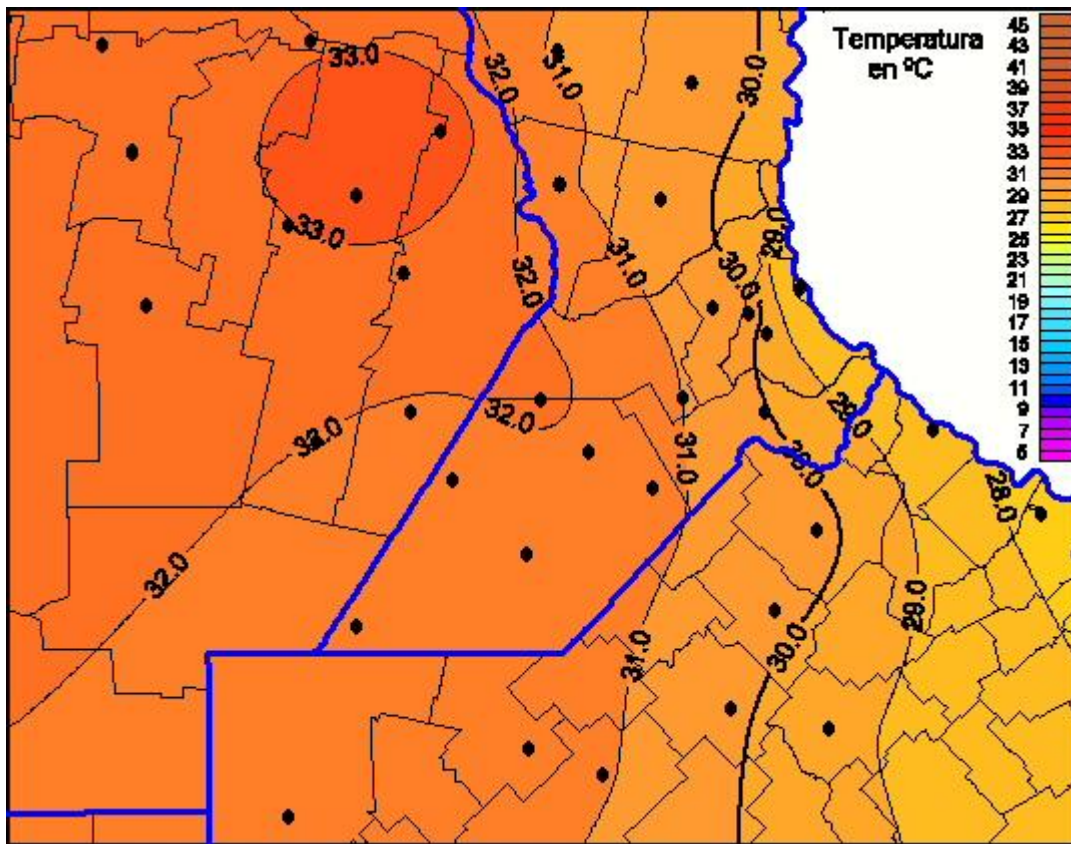

Temperaturas Máximas

Mapa de temperaturas máximas de las últimas 24 horas.
(Desde las 8:00AM hasta las 8:00AM). Se actualiza a las 10:00hs.