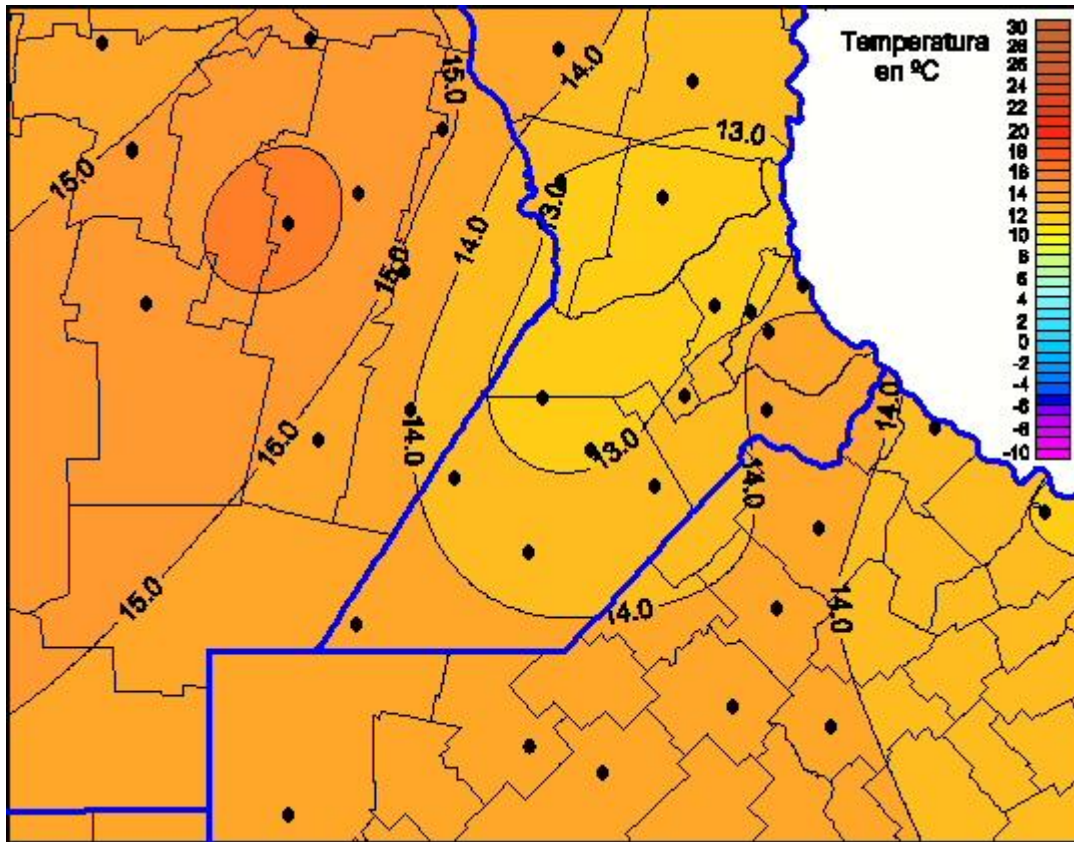

## Temperaturas Mínimas

Mapa de temperaturas mínimas de las últimas 24 horas.  
(Desde las 8:00AM hasta las 8:00AM). Se actualiza a las 10:00hs.