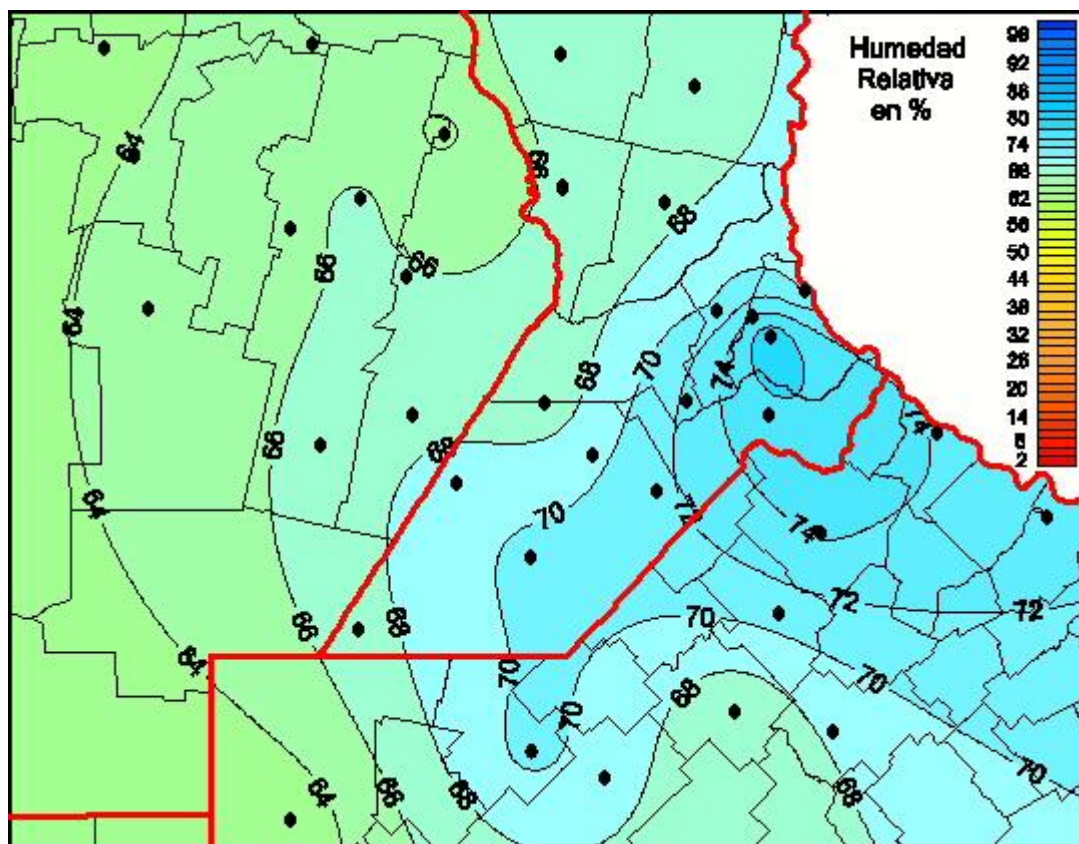

Humedad Relativa

Mapa de humedad relativa de las las últimas 24 horas.
(Desde las 8:00AM hasta las 8:00AM). Se actualiza a las 10:00hs.