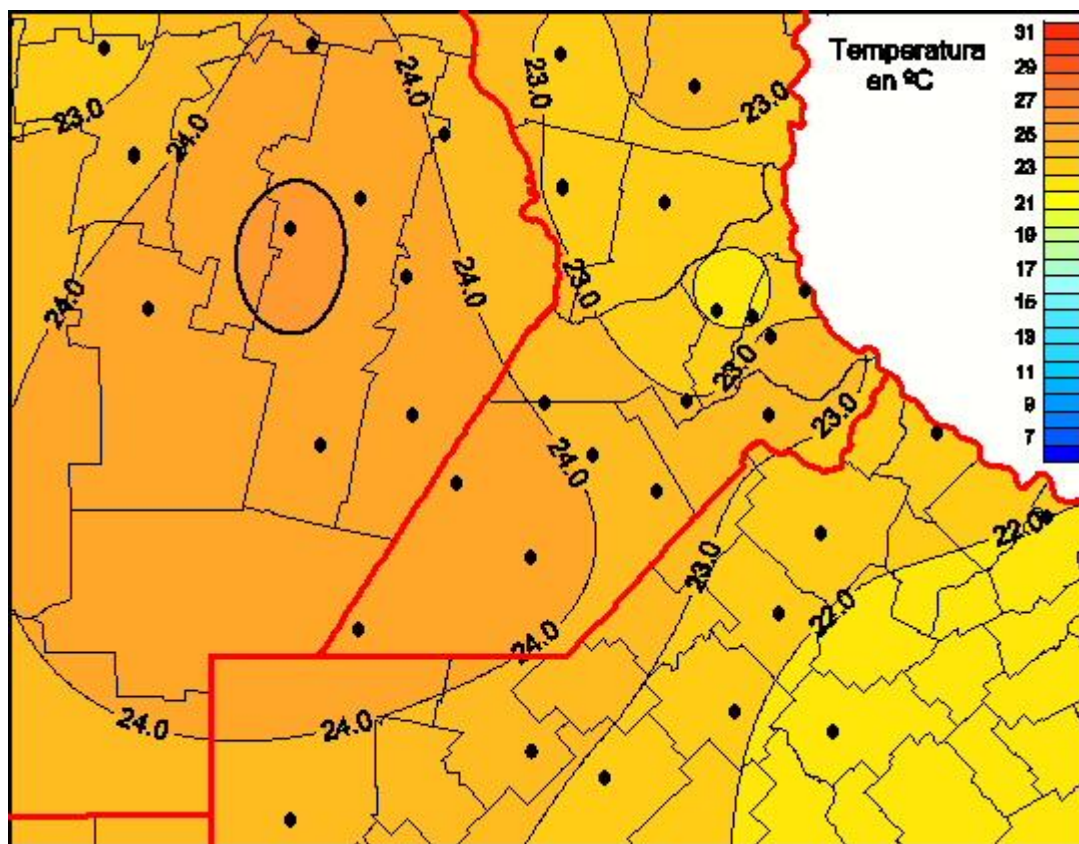

## Temperaturas Medias

Mapa de temperaturas medias de las las últimas 24 horas.  
(Desde las 8:00AM hasta las 8:00AM). Se actualiza a las 10:00hs.