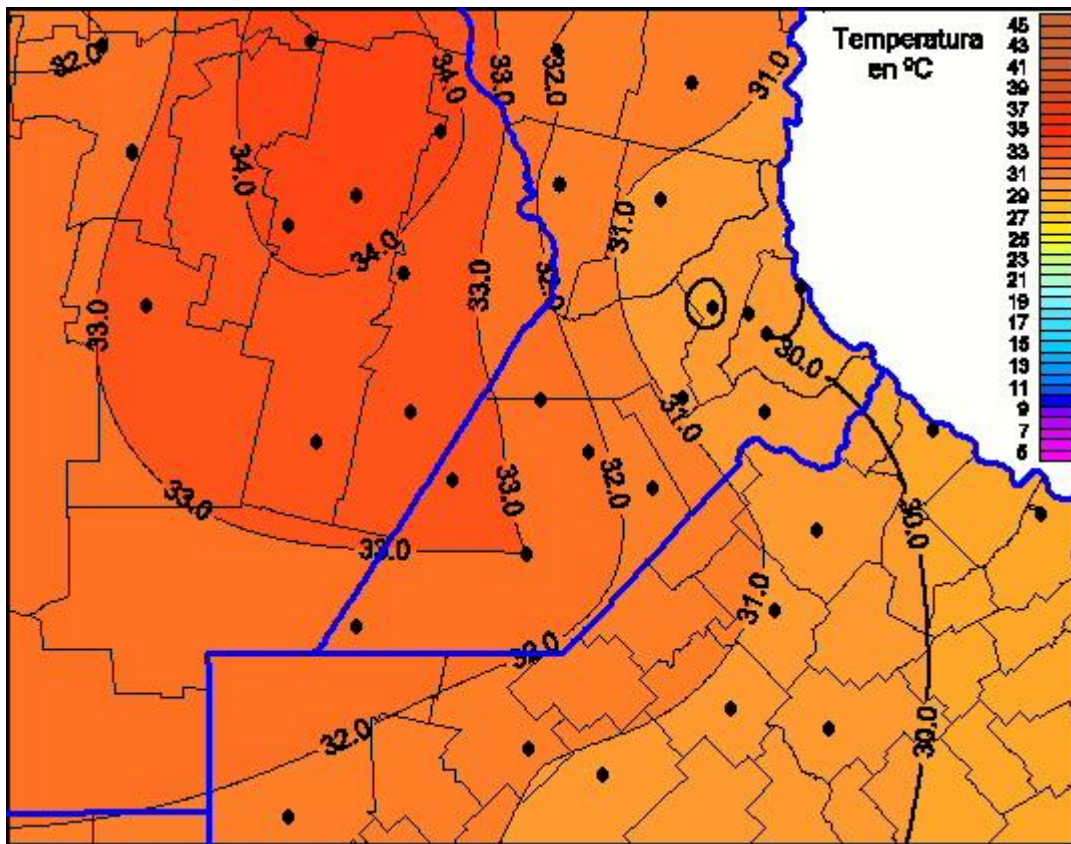

## Temperaturas Máximas

Mapa de temperaturas máximas de las las últimas 24 horas.  
(Desde las 8:00AM hasta las 8:00AM). Se actualiza a las 10:00hs.