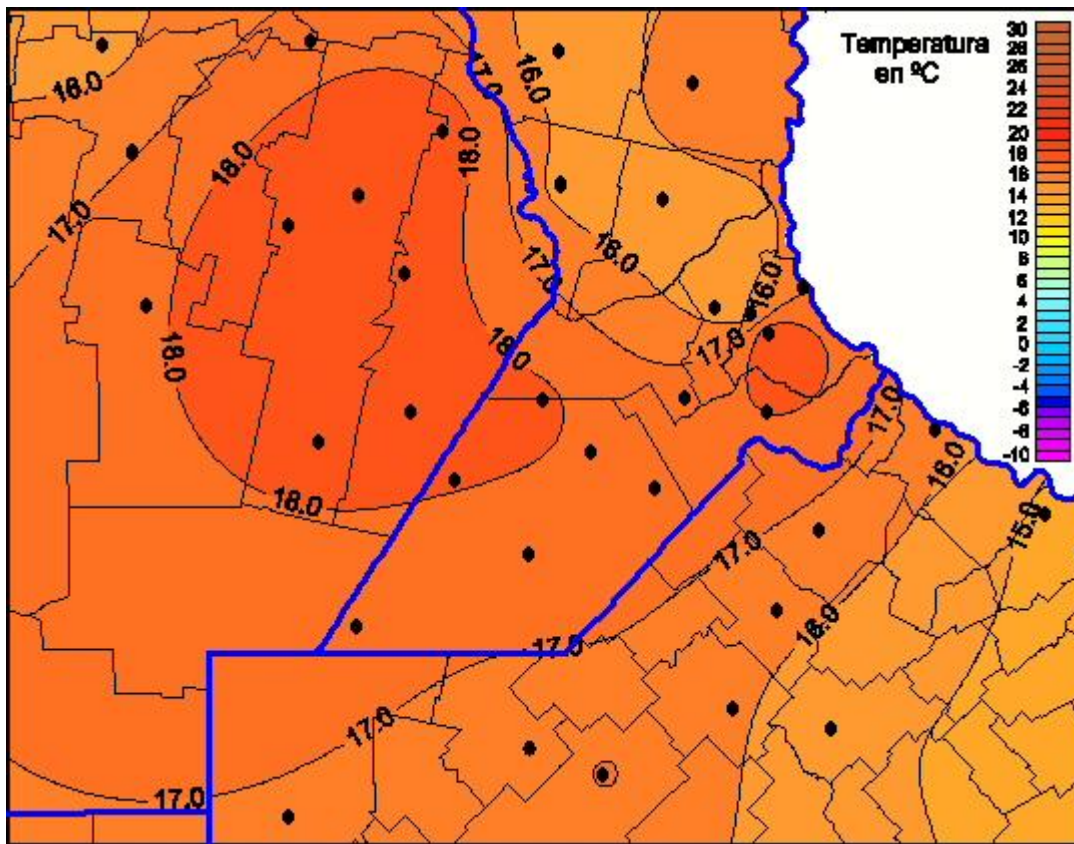

Temperaturas Mínimas

Mapa de temperaturas mínimas de las las últimas 24 horas.
(Desde las 8:00AM hasta las 8:00AM). Se actualiza a las 10:00hs.