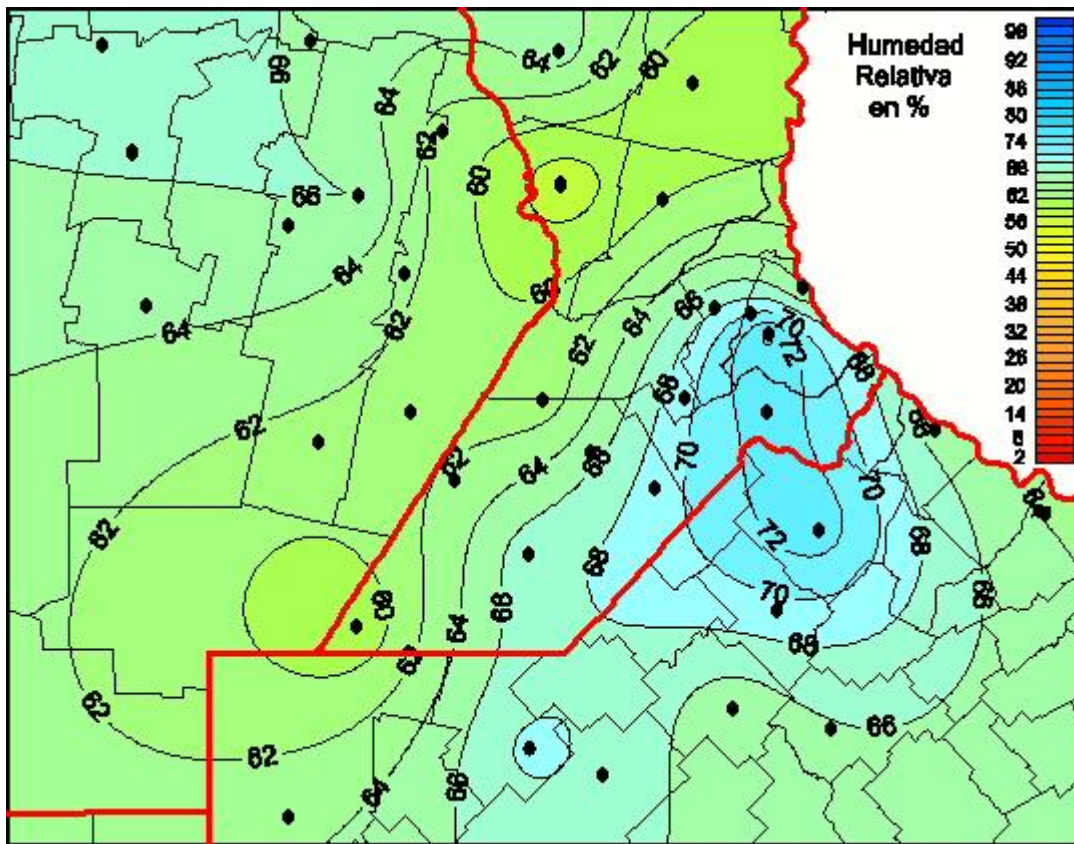

Humedad Relativa

Mapa de humedad relativa de las últimas 24 horas.
(Desde las 8:00AM hasta las 8:00AM). Se actualiza a las 10:00hs.