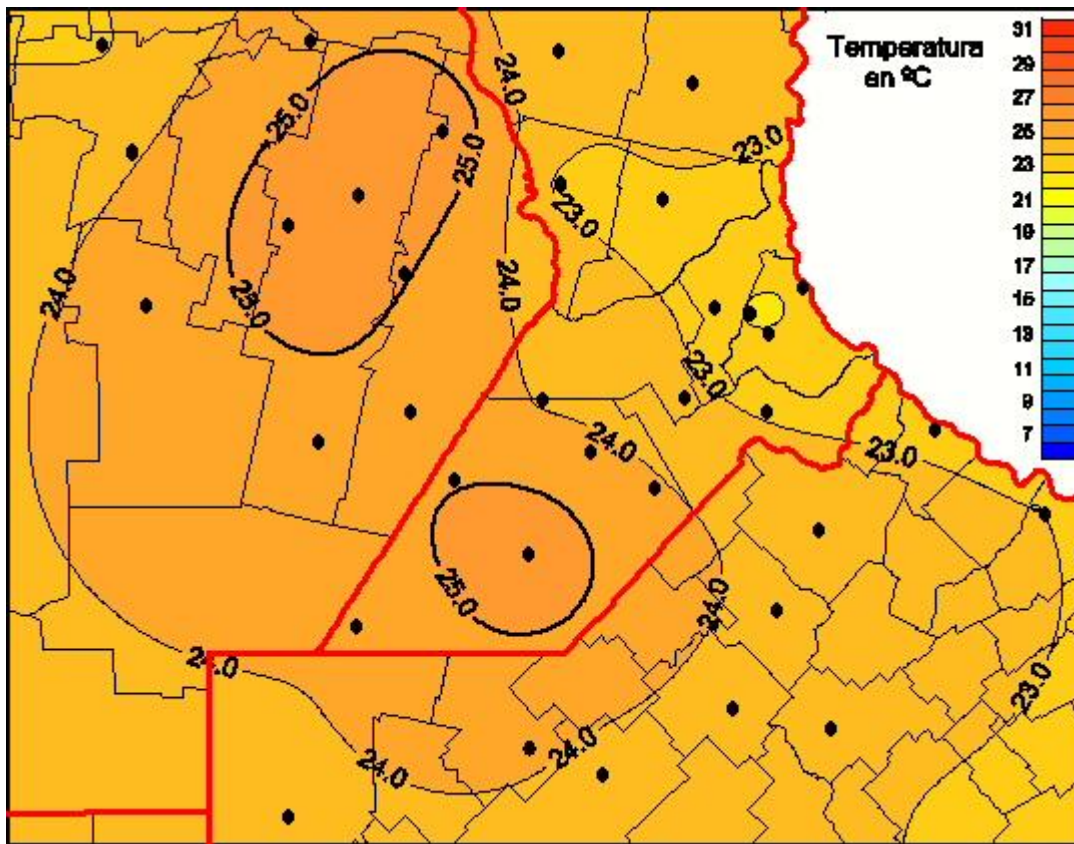

Temperaturas Medias

Mapa de temperaturas medias de las las últimas 24 horas.
(Desde las 8:00AM hasta las 8:00AM). Se actualiza a las 10:00hs.