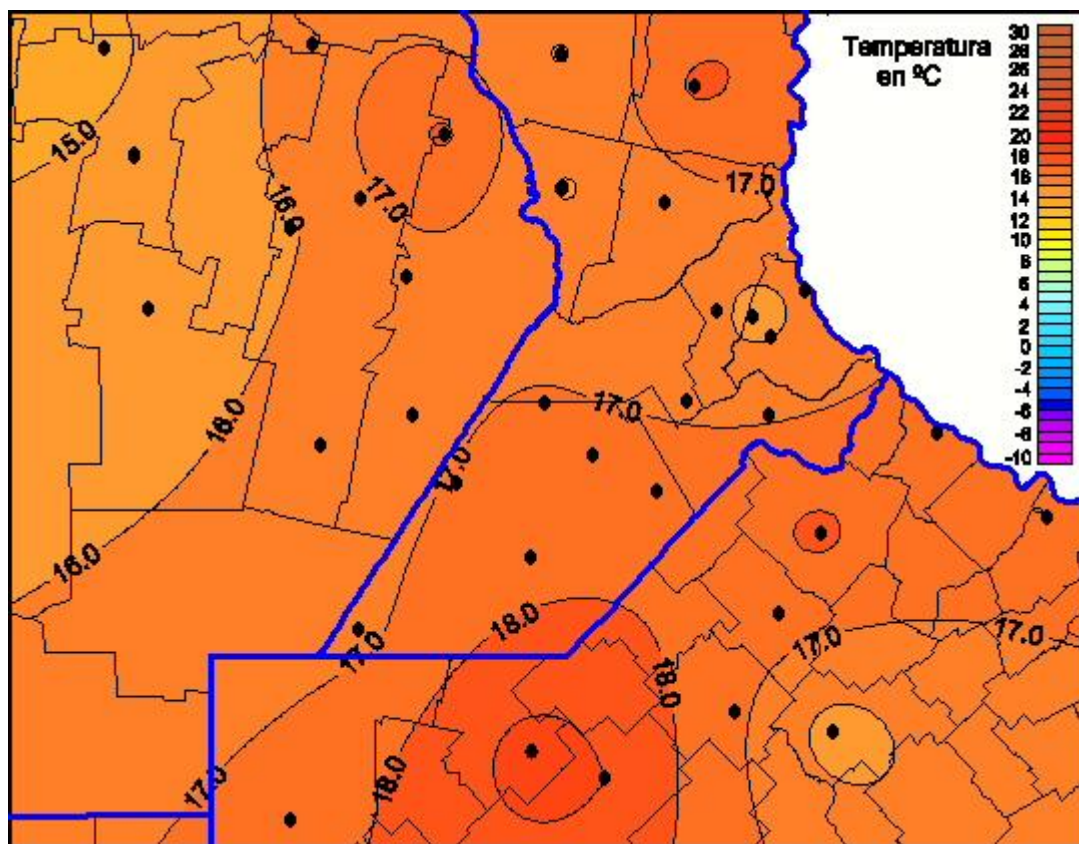

Temperaturas Mínimas

Mapa de temperaturas mínimas de las últimas 24 horas.
(Desde las 8:00AM hasta las 8:00AM). Se actualiza a las 10:00hs.