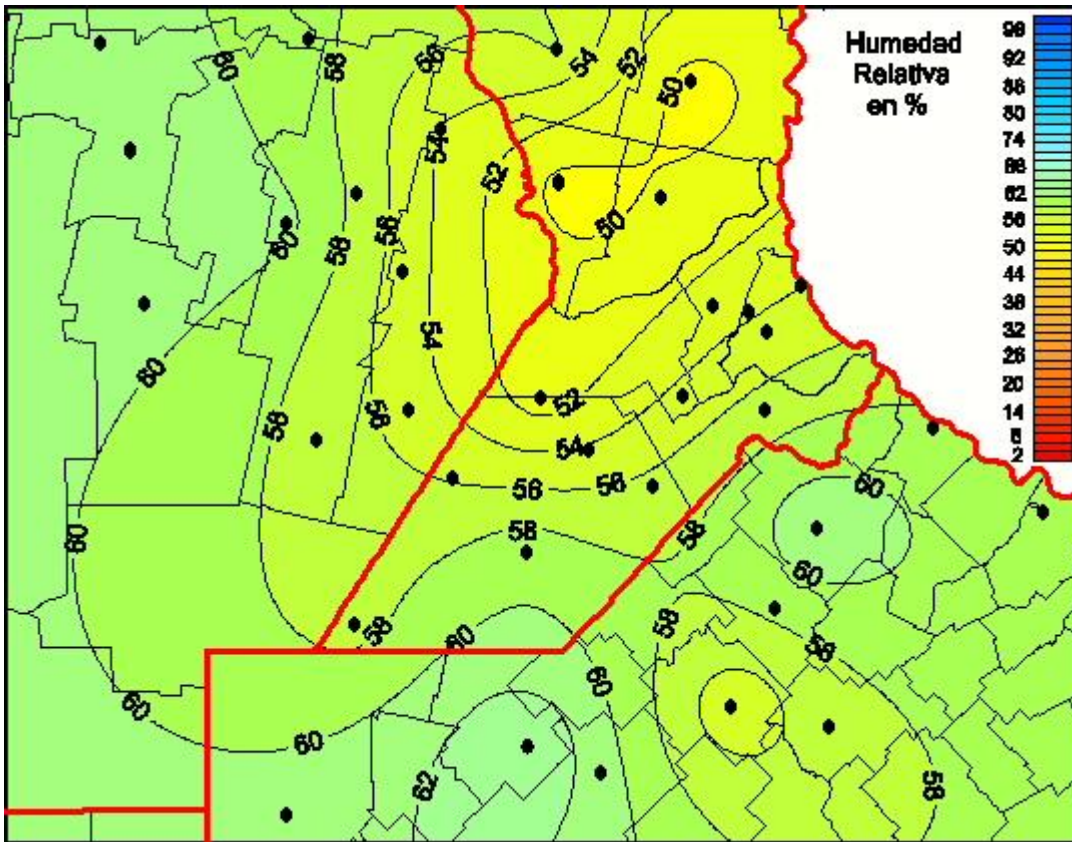

## Humedad Relativa

Mapa de humedad relativa de las las últimas 24 horas.  
(Desde las 8:00AM hasta las 8:00AM). Se actualiza a las 10:00hs.