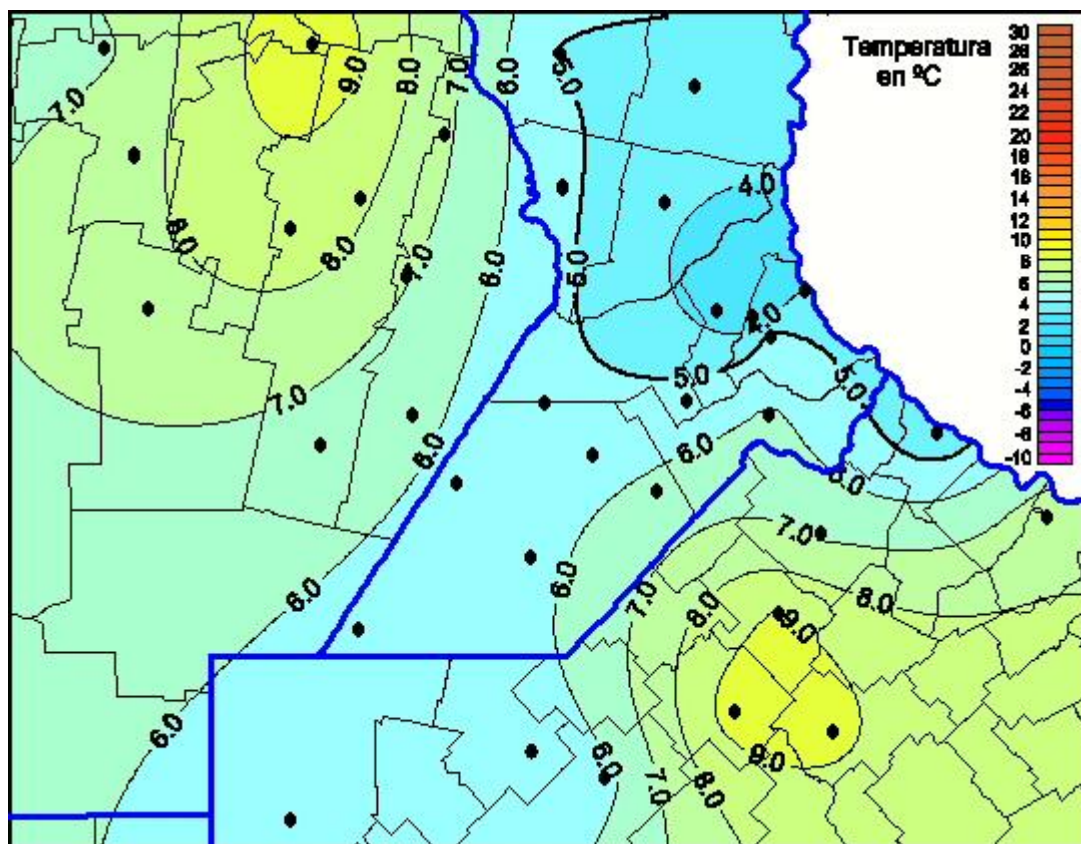

Temperaturas Mínimas

Mapa de temperaturas mínimas de las las últimas 72 horas.
(Desde las 8:00AM hasta las 8:00AM). Se actualiza a las 10:00hs.