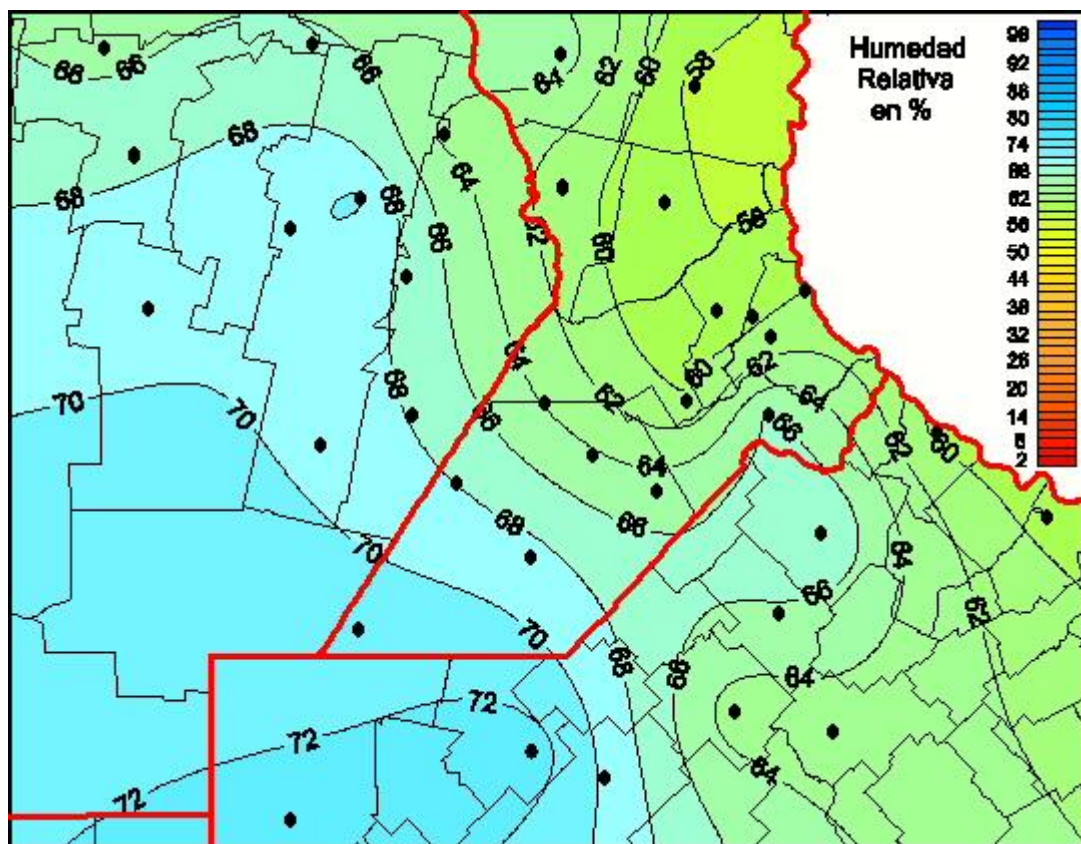

Humedad Relativa

Mapa de humedad relativa de las últimas 72 horas.
(Desde las 8:00AM hasta las 8:00AM). Se actualiza a las 10:00hs.